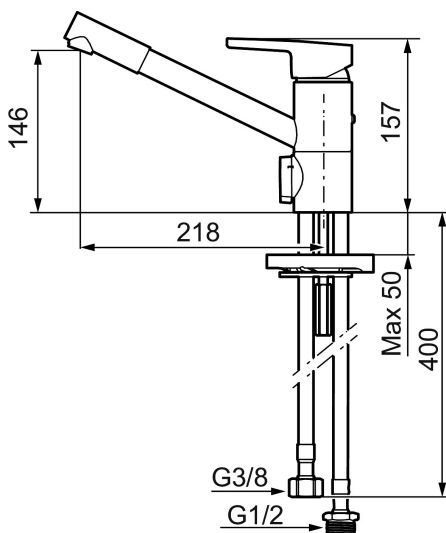

MORA MMIX K2 köksblandare

Mora MMIX kombinerar en formskön och ergonomisk design med en energieffektiv insida. Designen präglas av en smekamt böljande geometri och förmedlar en tidlös och sammanhängande stil över hela serien. Vårt unika miljökoncept EcoSafe™ ligger till grund för utvecklingsarbetet och bidrar till låg energiförbrukning och långsiktig miljöhänsyn.

Art.nr: 732251 RSK: 8318225 Flöde 3 bar: 9,8 l/min

Utförande: Krom, ansl. lekande G3/8

Unika egenskaper

Skyddsmodul AA

- BVB ID 54013
- ESS (energisparsystem)
- Mjukstängning med keramisk tätning
- Omställbar flödesbegränsning och temperaturspär
- Eco (energi- och vattenbesparande strålsamlare)
- Flexibla anslutningsrör i metallomspunnen Soft PEX®
- Svängbar pip 110°
- Med diskmaskinsavstängning. Omställbar mellan KV och VV, inställd på KV
- Lead Free (blyfri)
- Hålmått Ø34-37 mm