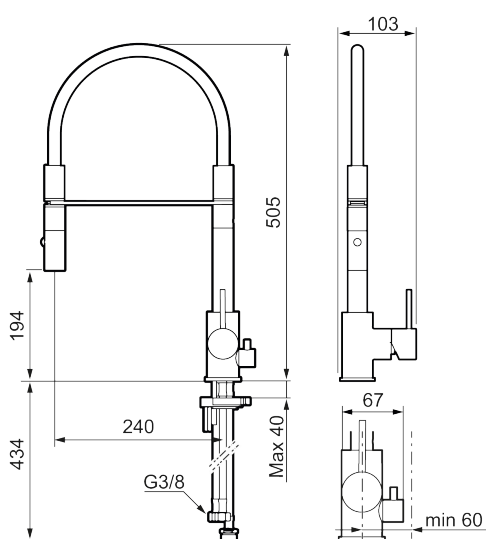

Utförande: Mattvit, med diskmaskinsavstängning

Unika egenskaper

Skyddsmodul EB

- Keramisk tätning
- Omställbar flödesbegränsning och temperaturspär
- Flexibla anslutningsrör i metallomspunnen Soft PEX[®], lekande G3/8
- Svängbar pip 60°, 85°, 110° eller 360°
- 2-stråligt munstycke med koncentrerad strålbild och handdusch
- Med diskmaskinsavstängning, KV ej omställbar till VV
- Hålmått Ø34-37 mm