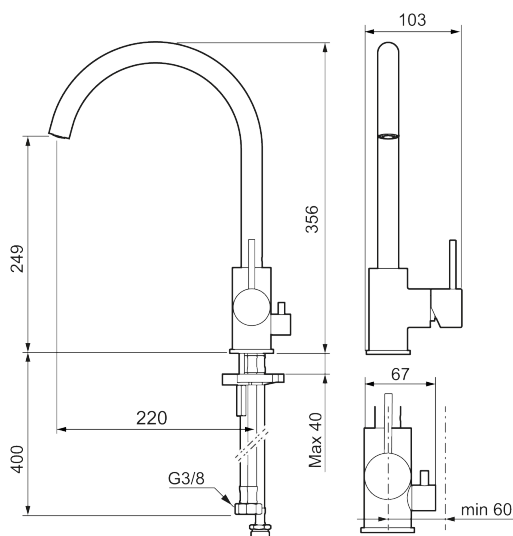

Utförande: Mattgrå, med diskmaskinsavstängning

Unika egenskaper

Skyddsmodul

- Keramisk tätning
- Omställbar flödesbegränsning och temperaturspär
- Flexibla anslutningsrör i metallomspunnen Soft PEX®, lekande G3/8
- Svängbar pip 60°, 85°, 110° eller 360°
- Med diskmaskinsavstängning, KV ej omställbar till VV
- Hålmått Ø34-37 mm