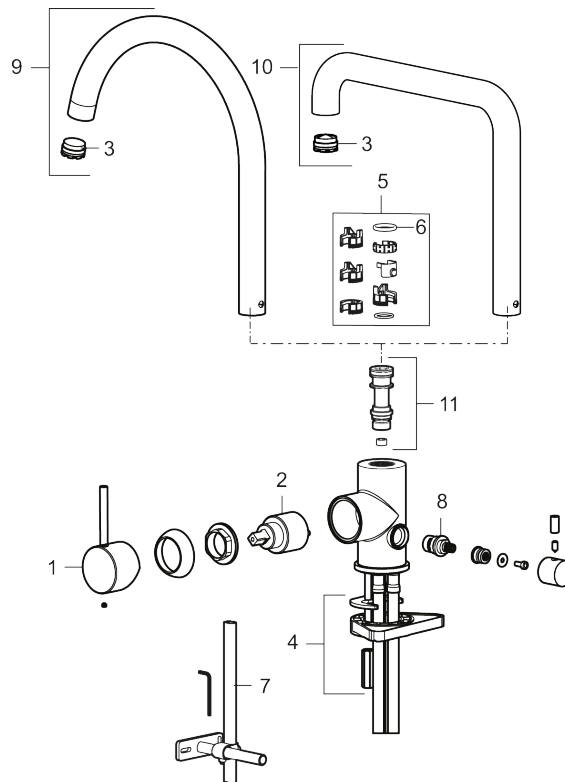

PRODUKTBESKRIVNING

INXX II soft köksblandare

Med en tålig mattgrå nyans och kökskranens mjuka formspråk bidrar INXX II soft till ett lyxigt och elegant kök. Blandaren är testad och godkänd utifrån de byggregler som finns och är energieffektiv, vilket innebär att den ger en lägre vatten- och energiförbrukning utan att ge avkall på komforten.

Om serien

INXX II är en elegant och tidlös serie i en palett av noga utvalda nyanser. Kombinationen av hög kvalitet, sober design och skön komfort gör den till den ultimata serien.

Art.nr: 272151.44CA

RSK: 8311271

Reservdelslista

NR.	ART.NR	RSK	BESKRIVNING
1	409700.AE	8394069	Spak, komplett, krom
1	409700.12AE	8394070	Spak, komplett, mattsvart
1	409700.22AE	8394071	Spak, komplett, mattvit
1	409700.44AE	8394072	Spak, komplett, mattgrå
1	409700.60AE	8394073	Spak, komplett, polerad mässing PVD
1	409700.62AE	8394074	Spak, komplett, borstad mässing PVD
1	409700.76AE	8394075	Spak, komplett, borstad nickel