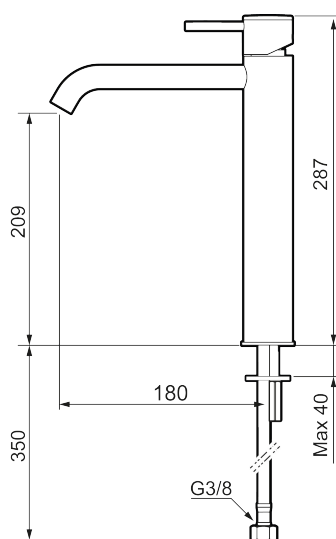

MORA INXX II soft, high

INXX II håndvaskarmatur findes i tre forskellige højder, hvor high er et højt armatur, der er tilpasset vaskefade. I en slidstærk, mathvid overflader og håndvaskarmaturets stilrene form højner INXX II soft badeværelsets standard og giver en følelse af kvalitet og elegance. Armaturet er testet og godkendt ud fra det gældende bygningsreglement og er energieffektivt, hvilket indebærer, at det giver et lavere vand- og energiforbrug uden at gå på kompromis med komforten. Bundventilen fås som tilbehør i samme overflader.

273021.22CA

VVS:

701491210

Flow 3 bar: 4,5

l/m

Beskrivelse: Mathvid

Unikke egenskaber

Tilbageløbssikring

- Til håndvask.
- 180 mm fremspring.
- Keramisk tætning.
- Indbygget temperatur- og flowbegrænser.
- Flexible tilslutningsslanger.
- Hulmål Ø34-37 mm.

PRODUKTBESKRIVELSE

MORA INXX II soft, high

INXX II håndvaskarmatur findes i tre forskellige højder, hvor high er et højt armatur, der er tilpasset vaskefade. I en slidstærk, mathvid overflader og håndvaskarmaturets stilrene form højner INXX II soft badeværelsets standard og giver en følelse af kvalitet og elegance. Armaturet er testet og godkendt ud fra det gældende bygningsreglement og er energieffektivt, hvilket indebærer, at det giver et lavere vand- og energiforbrug uden at gå på kompromis med komforten. Bundventilen fås som tilbehør i samme overflader.