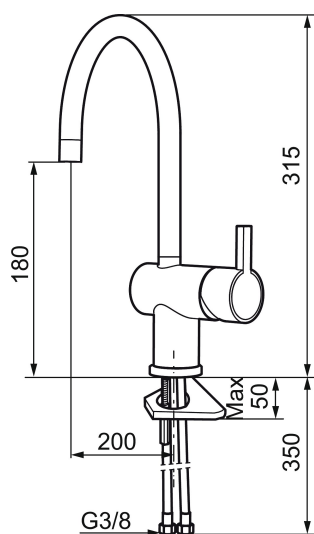

MORA REXX K5 black köksblandare

Mora REXX är essensen av skandinavisk design och funktionalitet. Serien är minimalistisk och med enkelheten i fokus. Dess precision är dess innovation. När tradition och hantverk samsas med moderna tillverkningsmetoder och inspirerande formgivning, blir resultatet Mora REXX. Här i form av en vacker köksblandare med inbyggd smart funktionalitet.

Art.nr: 707100.11 **RSK:** 8311490 **Flöde 3 bar:** 7,6 l/min
Utförande: Svart PVD

Unika egenskaper

Skyddsmodul 

- ESS (energisparsystem)
- Keramisk tätning
- Omställbar flödesbegränsning och temperaturspär
- Eco (energi- och vattenbesparande konstantflödesstrålsamlare, 7,6 l/min vid 2–6 bar)
- Flexibla anslutningsrör i metallomspunnen Soft PEX®, lekande G3/8
- Svängbar pip 60°, 120° eller 360°
- Hålmått Ø32-35 mm