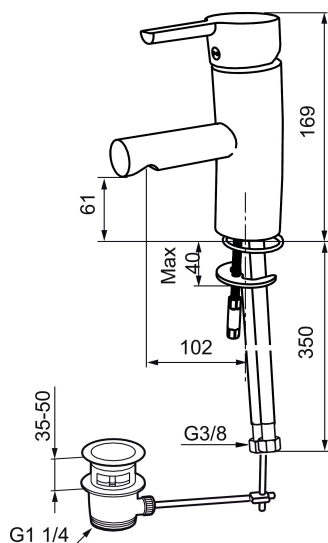

Mora MMIX B5 Waschtisch-Einhebelmischer

Die Armaturenserie Mora MMix verbindet attraktives skandinavisches Design mit anspruchsvollster Mora-Technologie.

Ihr Leistungsspektrum ist einzigartig: Sie spart Wasser und Energie, verhindert die Entstehung von Druckstößen im Trinkwassernetz und bietet aufgrund ihrer besonderen Kartuschen-Technologie eine besondere Leichtgängigkeit und eine lange Lebensdauer.

Artikel-Nr.: 733051.CA Flow 3 bar: 8,1 l/m

Ausführung: Chrom, Eco (Konstante Durchflussmenge bei 200-600 kPa)

Unique characteristics

Backflow protection unit type

- Mit Ablaufgarnitur
- ESS (Energie-Spar-System)
- Mit Soft Closing zur Vermeidung von Druckstößen
- Einstellbare Mengen- und Temperaturbegrenzung
- Flexible Anschlussschläuche Soft-PEX®
- Lead Free (Bleifrei gem. Trinkwasserverordnung)
- Lochdurchmesser Ø33,5-37 mm