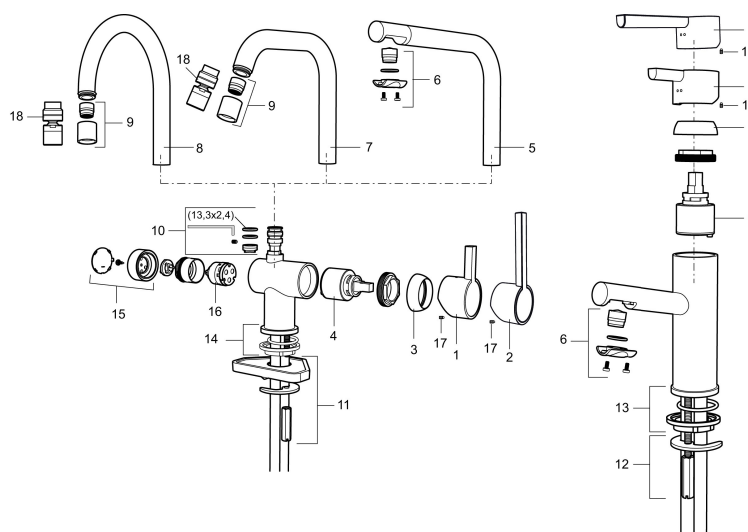

PRODUKTBESKRIVNING

MORA REXX K6 kjøkkenbatteri

Mora REXX er essensen av skandinavisk design og funksjonalitet. Serien er minimalistisk og har fokus på enkelhet. Innovasjonen ligger i presisjonen. Når tradisjon og håndverk kombineres med moderne produksjonsmetoder og inspirerende formgivning, blir resultatet Mora REXX. Her i form av et vakkert kjøkkenbatteri med innebygd smart funksjonalitet.

Art.no.: 707115.0011

NRF-nummer: 4290223

Reservedelsliste

NR.	ART. NO.	NRF-NUMMER	BESKRIVELSE
	209560.AC		Pakning til Soft PEX® 3/8" tilkoblingsmutter, 10 stk.
1	209500.AE	4294295	Spak, krom
1	209500.0011AE	4294296	Spak, krom/sort
2	409337		Spak med ekstra lengde 95 mm, krom
3	209501.AE	4294298	Dekkring, krom
4	209493.AE		Innsats ESS
4	708301.AE	4296511	Innsats
5	209506.AE	4294274	K6-tut, komplett, krom
5	209506.0011AE	4294275	K6-tut, komplett, krom/sort
6	209502.AE	4294301	Strålesamlersett, L-tut, 7,6 l/min ved 2–6 bar, krom
6	209502.0011AE	4294302	Strålesamlersett, L-tut, 7,6 l/min ved 2–6 bar, krom/sort
7	209508.AE	4294277	K7-tut, komplett, krom
8	209507.AE	4294272	K5-tut, komplett, krom
9	209503.AE	4294304	Strålesamler M18 innv. 7,6 l/min ved 2–6 bar, krom