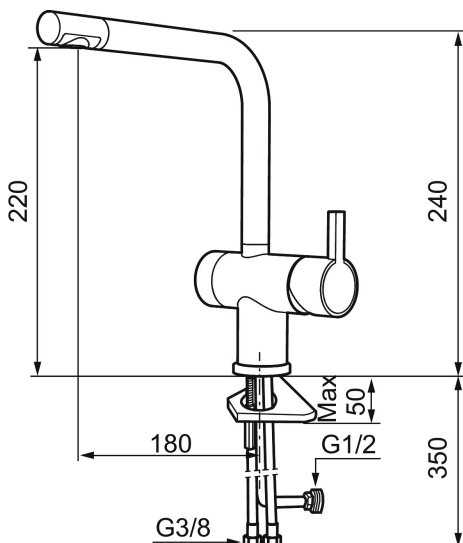

MORA REXX K6 kjøkkenbatteri

Mora REXX er essensen av skandinavisk design og funksjonalitet. Serien er minimalistisk og har fokus på enkelhet. Innovasjonen ligger i presisjonen. Når tradisjon og håndverk kombineres med moderne produksjonsmetoder og inspirerende formgivning, blir resultatet Mora REXX. Her i form av et vakkert kjøkkenbatteri med innebygd smart funksjonalitet.

Art.no.:	NRF-nummer:	Flow 3 bar: 8,1
707115.0011	4290223	l/m
Utførende: Krom/Sort		

- ESS (Energisparesystem)
- Vannmengdebegrenser og temperatursperre
- Mora Eco konstantvannmengde 7,6 l/min ved 2–6 bar
- Svingbar tut sperre 60°, 120° eller 360°
- Avstengning for maskin Kv, omstillbar til Vv
- Fleksible Soft PEX®-rør med 3/8" mutter
- For hull i benk Ø32-35 mm