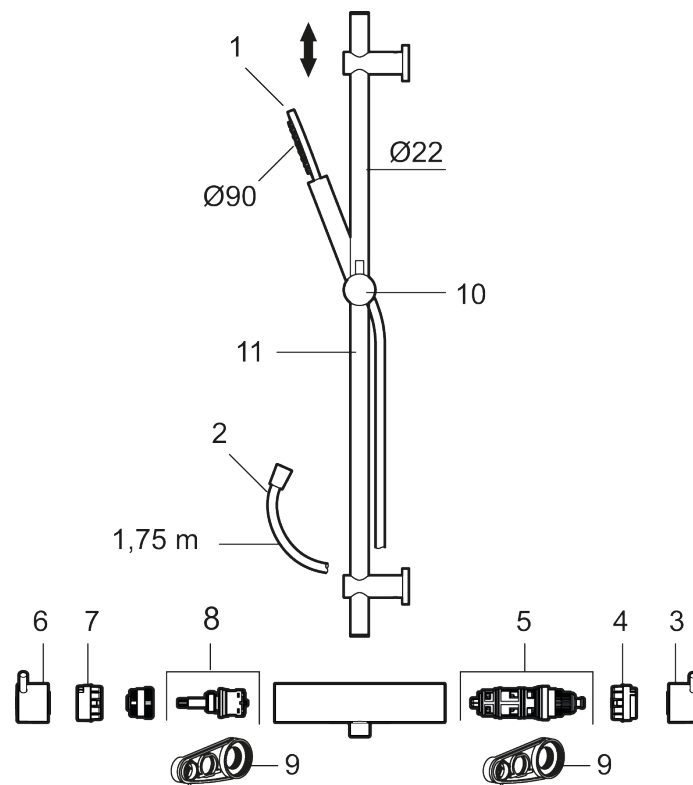

PRODUKTBESKRIVNING

MORA INXX II shower kit

Med den moderna hållbara nyansen polerad mässing förenar INXX II klassisk design med en hög prestanda och erbjuder en jämn temperatur, hög komfort och ett starkt skydd mot skällning. Blandaren är testad och godkänd utifrån de byggregler som finns och är energieffektiv, vilket innebär att den ger en lägre vatten- och energiförbrukning utan att ge avkall på komforten. INXX II är serien som erbjuder en vattenupplevelse i världsklass.

Om serien

INXX II är en elegant och tidlös serie i en palett av noga utvalda nyanser. Kombinationen av hög kvalitet, sober design och skön komfort gör den till den ultimata serien.

Art.nr: 271500.60

RSK: 8283075

Reservdelslista

NR.	ART.NR	RSK	BESKRIVNING
1	209575	8275496	Handdusch, krom
1	209575.12	8275497	Handdusch, mattsvart
1	209575.22	8275498	Handdusch, mattvit
1	209575.44	8275499	Handdusch, mattgrå
1	209575.60	8275500	Handdusch, polerad mässing PVD