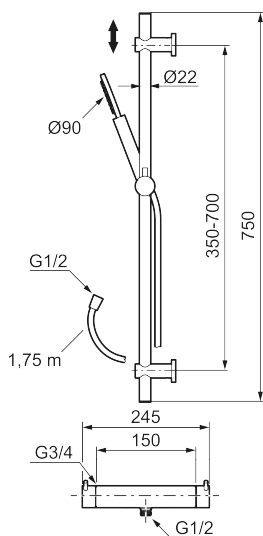

MORA INXX II shower kit

Med den moderna hållbara nyansen polerad mässing förenar INXX II klassisk design med en hög prestanda och erbjuder en jämn temperatur, hög komfort och ett starkt skydd mot skållning. Blandaren är testad och godkänd utifrån de byggregler som finns och är energieffektiv, vilket innebär att den ger en lägre vatten- och energiförbrukning utan att ge avkall på komforten. INXX II är serien som erbjuder en vattenupplevelse i världsklass.

Om serien

INXX II är en elegant och tidlös serie i en palett av noga utvalda nyanser. Kombinationen av hög kvalitet, sober design och skön komfort gör den till den ultimata serien.

Art.nr: 271500.60 RSK: 8283075

Utförande: Polerad mässing PVD, 150 c/c

BVB ID: 133981

Består av:

MORA INXX II duschblandare:

- Tryckbalanserad termostatinsats
- Säkerhetsspärr 38°
- Eco-stopp
- Ansl. inv. G3/4
- Återströmningsskydd enligt EU-standard SS-EN 1717

MORA INXX II duschanordning:

- Metallomspunnen slang 1750 mm, PVC- och BPA-fri innerslang
- Med variabelt c/c-mått för befintliga skruvhål
- Med antikalksystem "Easy-Clean"
- Eco (energi- och vattenbesparande handdusch 8 l/min)