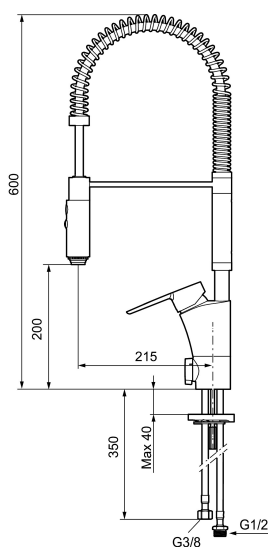

## MORA CERA miniprofi köksblandare

Köksblandaren för krävande hemmaproffs. Mora Cera Miniprofi tar det professionella storkökets fördelar in i ditt personliga hemmakök och ger det en spännande brytning mot det traditionella. Munstycket är löstagbart och kan varieras mellan olika strålbilder; koncentrerad stråle eller dusch. Köksarbetet blir enklare, effektivare, snyggare och med ESS, miljövänligare.

Art.nr: 242311 RSK: 8304020 Flöde 3 bar: 10,3 l/min

Utförande: Krom, ansl. lekande G3/8

- ESS (energisparsystem)
- Mjukstängning med keramisk tätning
- Omställbar flödesbegränsning och temperaturspär
- Svängbar pip 60°, 85°, 110° eller 360°
- 2-stråligt munstycke med koncentrerad strålbild och handdusch
- Flexibla anslutningsrör i metallomspunnen Soft PEX®
- Med diskmaskinsavstängning. Omställbar mellan KV och VV, inställd på KV
- Återströmningsskydd enligt EU-standard SS-EN 1717
- Hålmått Ø34-37 mm
- OBS! Avsedd för installation på bänkskiva (ej på tunn diskbank)