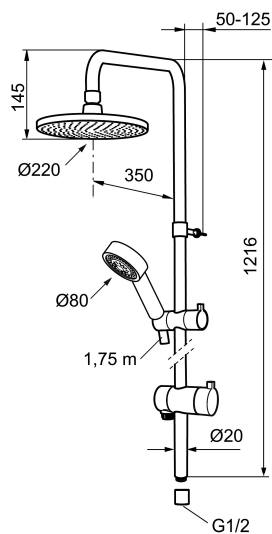

## Mora Rexx Shower System S5

Mora Rexx er essensen af skandinavisk design og funktionalitet. Serien er uden overflødige detaljer, minimalistisk og med enkelheden i fokus. Dens præcision er dens innovation. Når tradition og håndværk er blandet med moderne produktionsteknik og inspirerende design, er resultatet Mora Rexx. Her, i form af et generøs shower system med en stor hovedbruser og en fleksibel håndbruser, begge med EASY-CLEAN system.

Artikel-nummer: 130014 VVS: 737801204

Beskrivelse: Krom

- Bruserhoved Ø220 mm med antikalsystem "Easy Clean"
- 1750 mm slange i metal med PVC og BPA fri slange indvendig.
- Slangen opfylder EN 1113.
- Omskiftere med keramisk kartusche, kan monteres med grebet i valgfri retning.
- Eco (Energi- og vandbesparende, håndbruser 9 l/min. tagbruser 12 l/min.)
- 350 mm fremspring.
- Bruserøret kan afkortes efter behov.