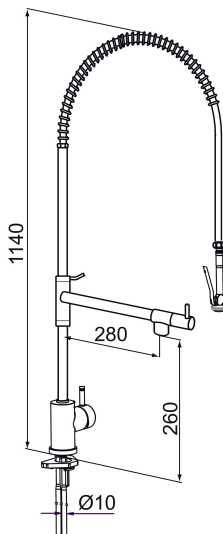

## Keukenmengkranen MORA IZZY profi

Artikelnummer: 702840 Flow 3 bar: 15,1 l/m

Omschrijving: Chromom

- ESS (Energie Spaar Systeem)
- Draaibare uitloop 120° met aan/uit klep
- Doucheslang 1100 mm
- Zelfdichtende Handdouche
- Belangrijk: Installatie op harde werkondergrond, geen wastafels met dun plaatwerk
- Met keerkleppen vlg EN1717
- Kraangat Ø29-37 mm