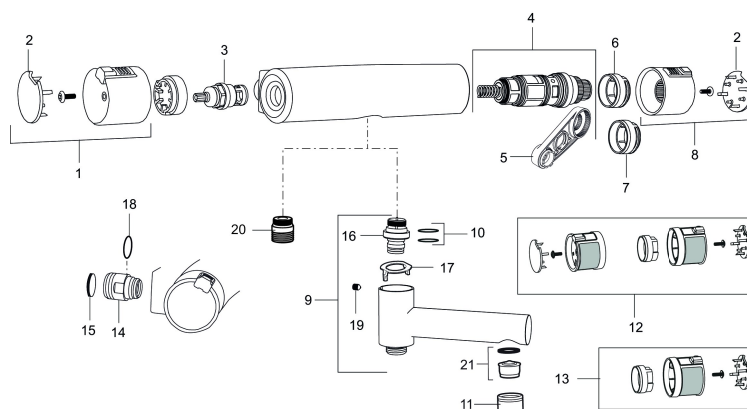

PRODUKTBEKRIVELSE

Termostatarmatur, Mora MMIX T5

Mora MMIX kombinerer et formsmukt og ergonomisk design med et energieffektivt indre. Designet er præget af en kærtegnende bølgede geometri og formidler en tidløs og sammenhængende stil gennem hele serien. Vores unikke miljøkoncept EcoSafe™ ligger til grund for udviklingsarbejdet og bidrager til et lavt energiforbrug og langsigtede miljøsyn.

Artikel-nummer: 731150

VVS: 722707104

Reservedelsliste

NR.	ART.NO	VVS	BESKRIVELSE
1	409353.AA	745148460	Åben-lukkegreb, komplet, krom
1	409353.0011AA	745148461	Åben-lukkegreb, komplet, krom/sort
2	409358.AA	745148480	Dæksel, krom
2	409358.0011AA	745148481	Dæksel, sort
3	409354.AA	745148396	Keramisk topsstykke
4	409355.AE	745148450	Reguleringsenhed, komplet med serviceværktøj
5	891096.AE	745148405	Serviceværktøj
6	409363.AE	745148488	Skoldningssikringsring, (standard)
7	409364.AE	745148489	Skoldningssikringsring, (max 42°)
8	409352.AA	745148470	Temperaturgreb, komplet, krom
8	409352.0011AA	745148471	Temperaturgreb, komplet, krom/sort
9	409356	728080504	Kartud, krom
10	209519.AE	745137931	O-ringe
11	131415.AE		Perlatorhylster M24 udv., 15 mm, krom
12	409370.AA		Ombygningskit, Care, sort/krom, butikspakket
12	409370.0085AA		Ombygningskit, Care, lime/sort, butikspakket

NR.	ART.NO	VVS	BESKRIVELSE
12	409370.0095AE		Ombygningskit, Care, rød/sort
13	409440.AE		Ombygningskit, med låst temp. stop, Care, krom
14	409360.AA		Omløber (150 c/c)
14	409361.AE		Omløber (160 c/c)
15	409359.AA		Filtersæt
16	409366.AE		Nippel M18x1 m. o-ring
17	129154.AE		Spærrering
18	129131.AE		O-ring (18,1 x 1,6), 2 stk.
19	708655.AE		Låseskrue
20	409365.AE		Udløbsnippel M18x1-G1/2
21	139783.AE		Strålesamlerindsats, 20-24 l/min ved 3 bar