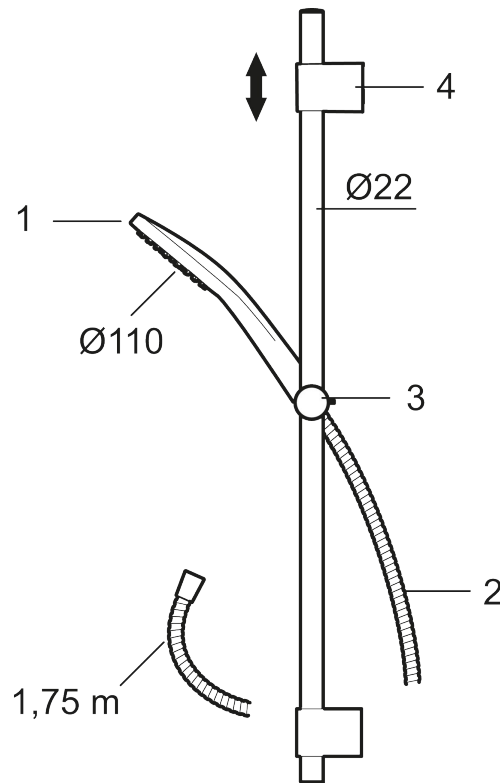

Utförande: Mattsvart

- Metallomspunnen slang 1750 mm, PVC- och BPA-fri innerslang
- Med variabelt c/c-mått för befintliga skruvhål
- Med antikalksystem "Easy-Clean"
- Lead Free (blyfri)

Unika egenskaper

RSK: 8283459

Reservdelslista

NR.	ART.NR	RSK	BESKRIVNING
1	S600238	8233065	Handdusch, krom
1	S600238.12	8233100	Handdusch, mattsvart
2	S600109	8252036	Duschslang, 1,75 m, krom
2	S600109.12	8236624	Duschslang 1750 mm, mattsvart
3	S600246	8239619	Gliddel, krom
3	S600246.12	8239664	Gliddel, mattsvart
4	S600266		Väggfäste, krom, 2-pack
4	S600266.12		Väggfäste, mattsvart, 2-pack