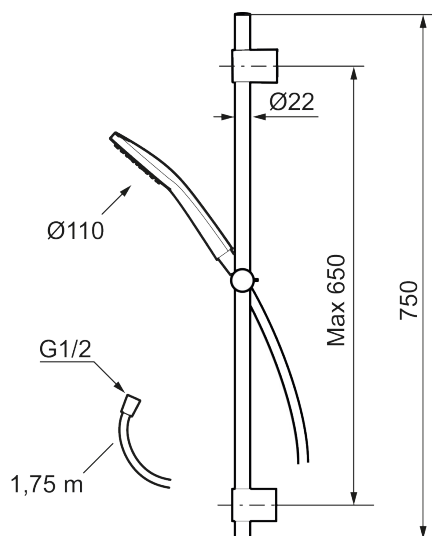

Utförande: Mattsvart

- Metallomspunnen slang 1750 mm, PVC- och BPA-fri innerslang
- Med variabelt c/c-mått för befintliga skruvhål
- Med antikalksystem "Easy-Clean"
- Lead Free (blyfri)

Unika egenskaper

RSK: 8283459

Reservdelslista

NR.	ART.NR	RSK	BESKRIVNING
1	S600238	8233065	Handdusch, krom
1	S600238.12	8233100	Handdusch, mattsvart
2	S600109	8252036	Duschslang, 1,75 m, krom
2	S600109.12	8236624	Duschslang 1750 mm, mattsvart
3	S600246	8239619	Gliddel, krom
3	S600246.12	8239664	Gliddel, mattsvart
4	S600266		Väggfäste, krom, 2-pack
4	S600266.12		Väggfäste, mattsvart, 2-pack