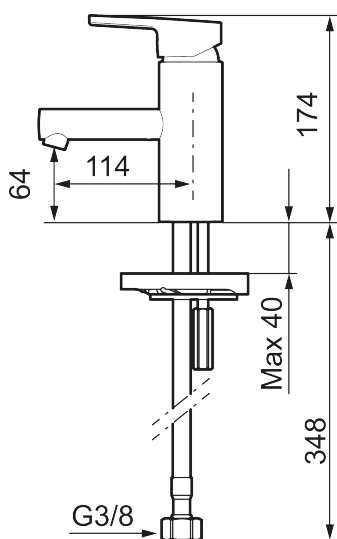

MORA MMIX II pesuallashana

MMIX II -mallin ergonominen rakenne tarjoaa lisäksi korkeatasoista energiatehokkuutta. Eleganttii kromipinta huokuu laatua. Tänä vuonna päivitimme muotokieltä suorilla linjoilla ja entistä paremmilla ympäristöominaisuuksilla.

Tuote-nro: 333001.LD3 **LVI:** 6160737 **Flow 3 bar:** 3,0 l/m

Kuvaus: Kromattu, LEED/BREEAM-mukautettu

- Keraaminen säätökasetti: pitkä käyttöikä ja tiivis pehmeä sulkeutuminen, joka estää paineiskut ja putkien paukkumiset.
- ESS-energiansäästötoiminto
- Joustavat Soft PEX®- liitosletkut 3/8" liitosmutterilla
- Vesimäärän ja lämpötilan esisäättö
- Lead Free, lyijyttömät materiaalit
- Ääniluokka 1
- Asennusreikä: Ø34-37 mm