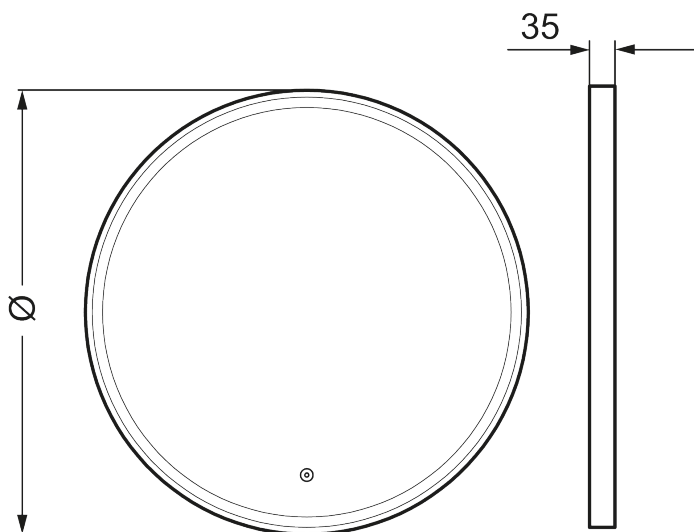

Ainutlaatuiset ominaisuudet

MORA SOLO I, peili

Viehättävään mustaan metallikehykseen verhottu Solo I -peili sisäpuolen LED-valonauhalla tuo sisustukseen dynaamista tunnelmaa. Huurtumaton peili helpottaa käyttöä ja mutkaton muotoilu miellyttää silmää.

Tietoja Mora X Collection valikoimasta

Viehättävän kehystyksen ja kosketuksella ohjattavan taustavalaistuksen ansiosta tämä monipuolinen peili sopii tyyliltään mukavasti tilaan kuin tilaan.

Tuote-nro: 953101.12 **LVI:** 6041008

Kuvaus: Ø700 mm

- Musta alumiinikehys
- Energiatehokas LED-valo
- Kupariton lasi, jossa on turvakalvo
- Huurtumisen estotoiminto
- Valo päälle/pois koskettamalla
- 6 400 K
- IP 44 -sertifikaatti, CE-merkintä
- Etäisyys seinästä: 35 mm