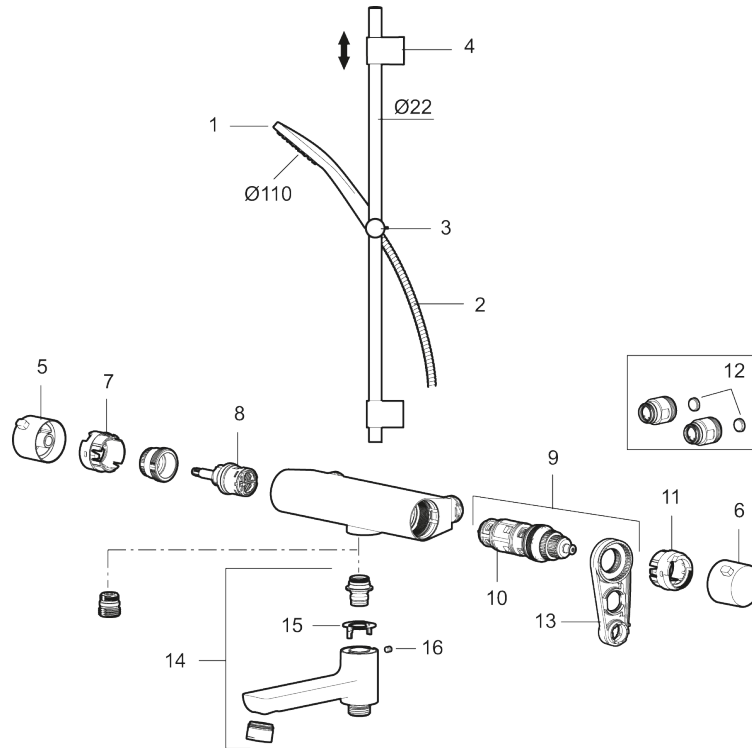

Art.nr: 341700 RSK: 8283457 Flöde 3 bar: 22,9 l/min

Utförande: Krom, 160 c/c

Består av:

MORA LYNX badkarsblandare:

- Utloppspip med inbyggd omkastare
- Tryckbalanserad termostatinsats
- Med reversibelt överstycke
- Säkerhetsspärr 38°
- Eco-stopp
- Lead Free (blyfri)
- Återströmningsskydd enligt EU-standard SS-EN 1717

MORA LYNX duschanordning (art.nr. 341300)

- Metallomspunnen slang 1750 mm, PVC- och BPA-fri innerslang
- Med variabelt c/c-mått för befintliga skruvhål
- Med antikalksystemet "Easy-Clean"

PRODUKTBESKRIVNING

Art.nr: 341700

RSK: 8283457

Reservdelslista

NR.	ART.NR	RSK	BESKRIVNING
1	S600238	8233065	Handdusch, krom
1	S600238.12	8233100	Handdusch, mattsvart
2	S600109	8252036	Duschslang, 1,75 m, krom
2	S600109.12	8236624	Duschslang 1750 mm, mattsvart
3	S600246	8239619	Gliddel, krom
3	S600246.12	8239664	Gliddel, mattsvart
4	S600266	8239702	Väggfäste, krom, 2-pack
4	S600266.12	8239703	Väggfäste, mattsvart, 2-pack
5	S600237	8397026	Mängdvred, krom
5	S600237.12	8397027	Mängdvred, mattsvart
6	S600236	8397024	Temperaturvred, krom
6	S600236.12	8397025	Temperaturvred, mattsvart
7	S600250	8397044	Stoppring

NR.	ART.NR	RSK	BESKRIVNING
8	S600021	8441463	Keramiskt överstycke, med serviceverktyg (badkarsblandare), och för duschblandare MMIX II med utl. upp
9	S600084	8439709	Termostatsats, komplett med serviceverktyg
10	S600270	8387233	Keramiskt överstycke (badkarsblandare), och för duschblandare MMIX II med utl. upp
11	S600023	8439703	Stoppring
12	409359.AA	8345172	Filtersats för anslutningskoppling, butiksförpackad
13	891096.AE	8345921	Serviceverktyg
14	S600247	8441050	Utloppspip för ombyggnad av duschblandare, krom
14	S600247.12	8441051	Utloppspip för ombyggnad av duschblandare, mattsvart
15	129154.AE	8295332	Spärring
16	708655.AE	8295447	Låsskruv