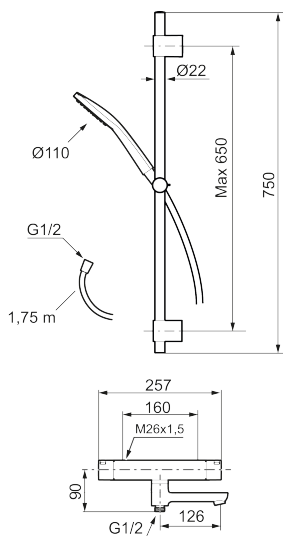

LYNX bath & shower kit

Med LYNX bad- och duschkitt kan du enkelt skapa en fulländad badrumsupplevelse med förstklassig stil. Finns i krom eller mattsvart och erbjuder enastående estetik och vattenteknik.

Art.nr: 341700 RSK: 8283457 Flöde 3 bar: 22,9 l/min

Utförande: Krom, 160 c/c

Består av:

MORA LYNX badkarsblandare:

- Utloppspip med inbyggd omkastare
- Tryckbalanserad termostatinsats
- Med reversibelt överstycke
- Säkerhetsspärr 38°
- Eco-stopp
- Lead Free (blyfri)
- Återströmningsskydd enligt EU-standard SS-EN 1717

MORA LYNX duschanordning (art.nr. 341300)

- Metallomspunnen slang 1750 mm, PVC- och BPA-fri innerslang
- Med variabelt c/c-mått för befintliga skruvhål
- Med antikalksystemet "Easy-Clean"