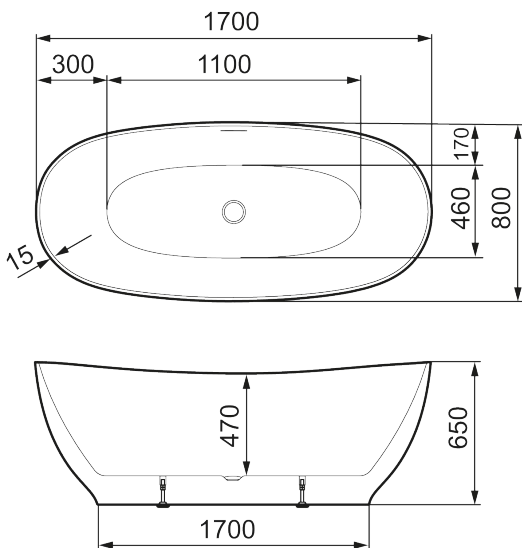

Ainutlaatuiset ominaisuudet

MORA MARE XI, kylpyamme

Kosketettaessa kestävä akryyli mahdollistaa muotoiluminaisuuksia, kuten ohuen 15 mm:n reunaprofiilin ja soikean muodon. Vapaana seisovan ammeen ergonomiset muodot hyväilevät vartaloa ja estetiikka kestää ajan hampaan.

In any color you want

Tuote-nro: 951111 LVI: 5816616

Kuvaus: Valkoinen, L1700 x W800 x H650

- Vapaasti seisova kylpyamme akryyliä
- Kaksipuolinen – voit istua yhtä mukavasti molemmilla puolilla
- Asennettu valkoinen pohjaventtiili
- Ylivuotosuoja, jossa on minimalistinen muotoilu
- Kapea malli
- Tilavuus: 240 l
- Paino: 43 kg