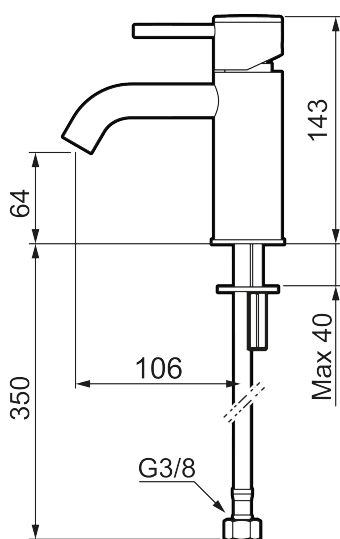

Unike funksjoner

Tilbakeslagssikring

MORA INXX II soft, small servantbatteri

INXX II servantkran finnes i tre ulike høyder der small er en lav kran som er tilpasset for mindre håndvask. Med en holdbar mattgrå nyanse og servantkranens stilrene form, øker INXX II soft baderommets komfort og gir en følelse av kvalitet og eleganse. Blandebatteriet er testet og godkjent ut fra gjeldende byggeregler og det er energieffektivt, noe som innebærer at man får et lavere vann- og energiforbruk uten å gi avkall på komforten. Bunnventil finnes som tilbehør i samme nyanse.

Om serien

INXX II er en elegant og tidløs serie i en palett av nøye utvalgte nyanser. Kombinasjonen av høy kvalitet, stilren design og herlig komfort gjør den til den ultimate serien.

Art.no.:	NRF-nummer:	Flow 3 bar: 4,5
273001.44CA	4290445	l/m
Utførende: Matt grå		

- Vannmengdebegrenser og temperatursperre
- Fleksible Soft PEX[®]-rør med 3/8" mutter