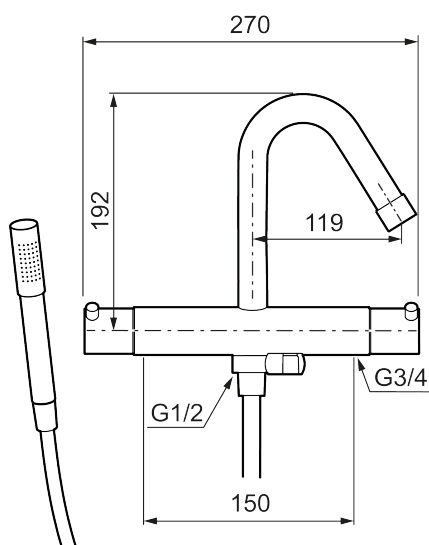

## Termostatarmatur, Mora Izzy Rustic

Artikel-nummer: 705100.25

Beskrivelse: Rustik messing

- Inkl. håndbruser, vægbeslag og 1750 mm slange i sort metal med PVC og BPA fri slange indvendig.
- Kompenserer for temperatur- og trykvariationer.
- Kar 1/2" tilslutning til bruseslange.
- Integreret omskifter.
- Skoldningssikring v/38°C.
- Eco stop.
- 119 mm fremspring.
- Fast tud.
- Kontraventiler.
- 150-153 c/c.