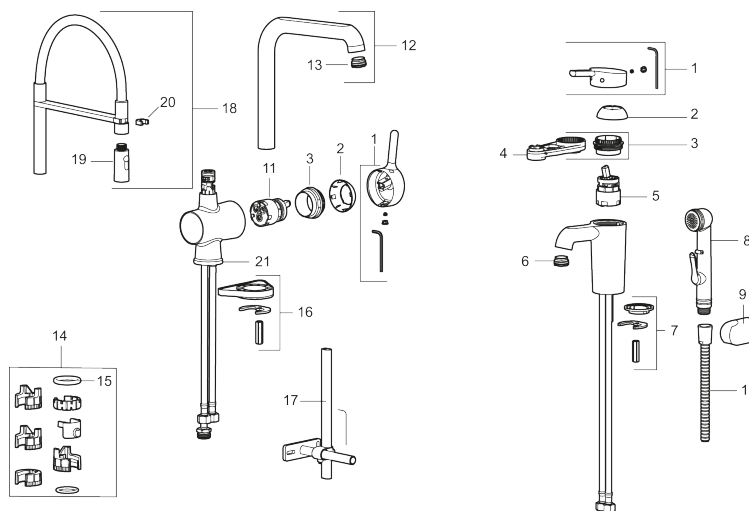

Artikel-nummer: 262081.0084 VVS: 716268518

Beskrivelse: Krom, blå slange

Unikke egenskaber

Tilbageløbssikring 

- Til køkkenvask.
- Spulerbruser med to forskellige vandstrålemuligheder.
- Med høj svingtud 60°, 85°, 110° eller 360°.
- 250 mm fremspring.
- Soft Closing og keramisk kartusche.
- Indbygget temperatur- og flowbegrænser.
- Eco (Energi- og vandbesparende perlator).
- Flexible tilslutningsslanger.
- Kontraventiler.
- Hulmål Ø34-37 mm.
- **5 års trykgaranti.**

PRODUKTBESKRIVELSE

Etgrebsarmatur, Mora One Miniprofi

Mora One kombinerer brugervenlighed, et smukt ydre, teknisk innovation og holdbarhed. Den kendte svenske arkitekt og designer Thomas Sandell har hentet inspiration fra Mora Armaturers 90-årige historie og den klassiske, gamle vandpost. Resultatet er unikt: Et klassisk armatur til det moderne hjem. Indeni byder Mora One på avanceret, gennemprøvet teknik, der sparer vand og energi uden at gå på kompromis med komforten.

Artikel-nummer: 262081.0084 VVS: 716268518

Reservedelsliste

NR.	ART.NO	WS	BESKRIVELSE
1	409560.AE		Greb komplet
2	409580.AE		Dækkappe
3	409570.AE		Låsemøtrik incl. serviceværktøj
4	891096.AE	745148405	Serviceværktøj
5	S600273	745136006	Keramisk patron med værktøj, koldstart
5	409405.AE		Keramisk indsats turbo, incl. serviceværktøj
6	409565.AE		Strålsamler M24 udv., 5 l/min ved 2–6 bar
7	409387.AE	745148398	Bespændingssæt. Til håndvask
8	S600206		Selvlukkende håndbruser, krom
9	130732.AE	738849814	Håndbruseholder
10	S600207		Slange til håndbruser 1,5 m, krom
11	S600276		Keramisk patron med værktøj, 20 l/min
12	409561.AE		Svingtud, krom
13	409569.AE		Strålesamler M24 udv., 9–11 l/min ved 3 bar
14	209565.AE		Svingbegrænser