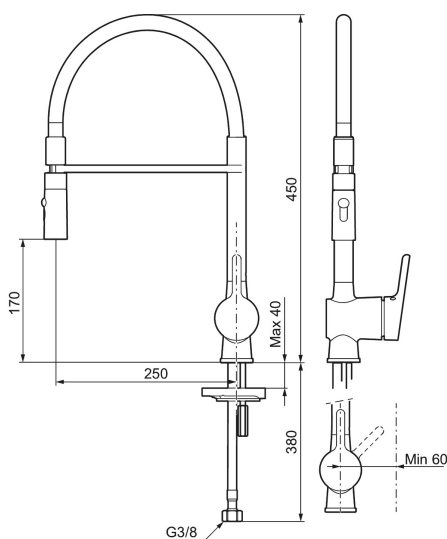

Etgrebsarmatur, Mora One Miniprofi

Mora One kombinerer brugervenlighed, et smukt ydre, teknisk innovation og holdbarhed. Den kendte svenske arkitekt og designer Thomas Sandell har hentet inspiration fra Mora Armatur's 90-årige historie og den klassiske, gamle vandpost. Resultatet er unikt: Et klassisk armatur til det moderne hjem. Indeni byder Mora One på avanceret, gennemprøvet teknik, der sparer vand og energi uden at gå på kompromis med komforten.

Artikel-nummer: 262081.0084 VVS: 716268518

Beskrivelse: Krom, blå slange

Unikke egenskaber

Tilbageløbssikring 

- Til køkkenvask.
- Spulerbruser med to forskellige vandstrålemuligheder.
- Med høj svingtud 60°, 85°, 110° eller 360°.
- 250 mm fremspring.
- Soft Closing og keramisk kartusche.
- Indbygget temperatur- og flowbegrænser.
- Eco (Energi- og vandbesparende perlator).
- Flexible tilslutningsslanger.
- Kontraventiler.
- Hulmål Ø34-37 mm.
- **5 års trykgaranti.**

Artikel-nummer: 262081.0084 VVS: 716268518

Reservedelsliste

NR.	ART.NO	WS	BESKRIVELSE
1	409560.AE		Greb komplet
2	409580.AE		Dækkappe
3	409570.AE		Låsemøtrik incl. serviceværktøj
4	891096.AE	745148405	Serviceværktøj
5	S600273	745136006	Keramisk patron med værktøj, koldstart
5	409405.AE		Keramisk indsats turbo, incl. serviceværktøj
6	409565.AE		Strålsamler M24 udv., 5 l/min ved 2–6 bar
7	409387.AE	745148398	Bespændingssæt. Til håndvask
8	S600206		Selvlukkende håndbruser, krom
9	130732.AE	738849814	Håndbruseholder
10	S600207		Slange til håndbruser 1,5 m, krom
11	S600276		Keramisk patron med værktøj, 20 l/min
12	409561.AE		Svingtud, krom
13	409569.AE		Strålesamler M24 udv., 9–11 l/min ved 3 bar
14	209565.AE		Svingbegrænser