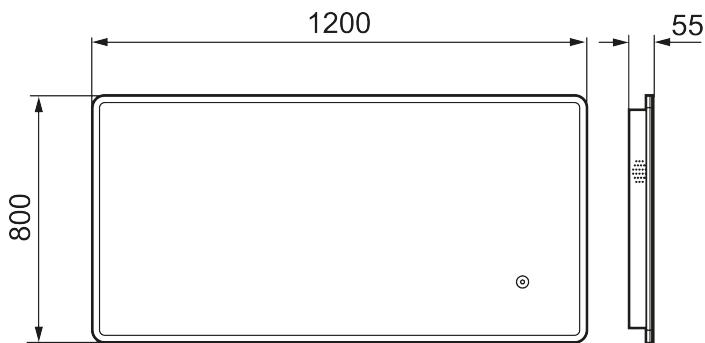

Ainutlaatuiset ominaisuudet

MORA CARA II, peili

Caran muotoilu on saman tapainen kuin Solo I -peilimme. Kosketuksella ohjattava LED-kehys on peiliä kehystävän valkoisen akrylin takana. Tilan tunnelmaa voi tehostaa säätämällä Caran valon kirkkautta ja värisävyä.

Kuvaus: 1200 x 800 mm

- Valaistu kehys
- Energiatehokas LED-valo
- Kupariton lasi, jossa on turvakalvo
- Huurtumisen estotoiminto
- Valo päälle/pois koskettamalla
- Säädettävä valon lämpötila: 2 700–6 400 K
- IP 44 -sertifikaatti, CE-merkintä
- Sisäänrakennetut Bluetooth-kaiuttimet
- Etäisyys seinästä: 55 mm