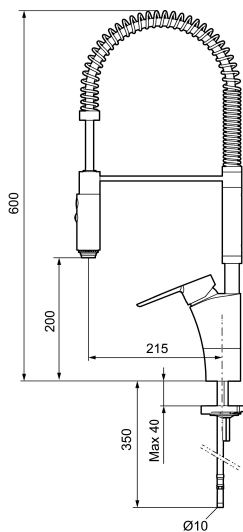

Ainutlaatuiset ominaisuudet

Mora Cera Miniprofi

Tuote-nro: 242300 **LVI:** 6261210 **Flow 3 bar:** 10,3 l/m

Kuvaus: Kromattu, Soft PEX 10 mm

- ESS-energiansäästötoiminto
- Yhdistetty keittiöhana ja esihuuhtelulaite
- Keraaminen säätökasetti: pitkä käyttöikä ja pehmeä sulkeutuminen, joka estää paineiskut ja putkien paukkumiset
- Lämpötilan- ja vesimäärän esisäätö
- Juoksuputken rajoitus valittavissa 60°, 85°, 110°
- Joustavat Soft PEX®-liitosletkut
- Asennusreikä Ø34-37 mm
- Ääniluokka 1