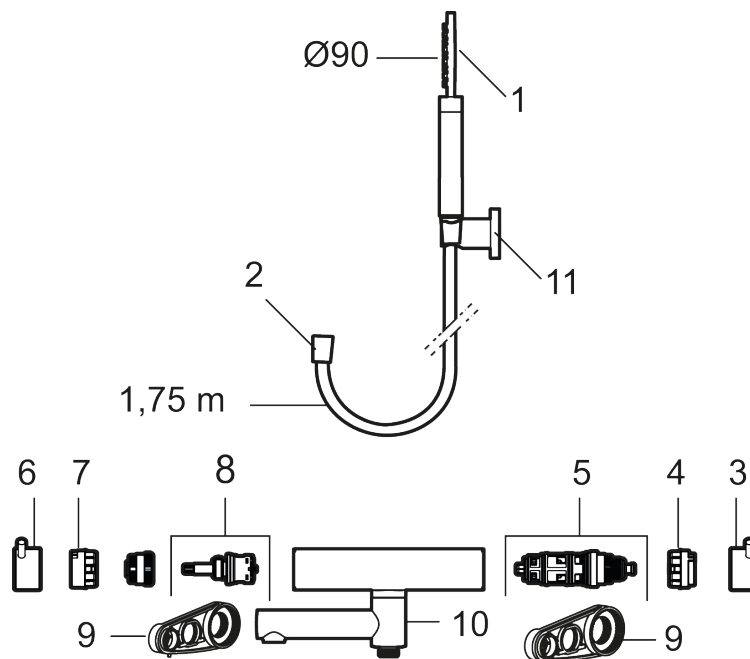

PRODUKTBESKRIVNING

INXX II badkarsblandare

Med den moderna hållbara nyansen polerad mässing och handduschens stora, runda munstycke skapar blandaren en estetisk känsla, samtidigt som den ger förutsättningarna för ett vilsamt bad. INXX II är serien som erbjuder en vattenupplevelse i världsklass i form av en jämn temperatur, hög komfort och ett starkt skydd mot skällning. Blandaren är testad och godkänd utifrån de byggregler som finns och är energieffektiv, vilket innebär att den ger en lägre vatten- och energiförbrukning utan att ge avkall på komforten.

Om serien

INXX II är en elegant och tidlös serie i en palett av noga utvalda nyanser. Kombinationen av hög kvalitet, sober design och skön komfort gör den till den ultimata serien.

Art.nr: 270000.60

RSK: 8362157

Reservdelslista

NR.	ART.NR	RSK	BESKRIVNING
1	209575	8275496	Handdusch, krom
1	209575.12	8275497	Handdusch, mattsvart
1	209575.22	8275498	Handdusch, mattvit
1	209575.44	8275499	Handdusch, mattgrå
1	209575.60	8275500	Handdusch, polerad mässing PVD
1	209575.62	8275501	Handdusch, borstad mässing PVD
2	131170.AE	8251927	Metallomspunnen duschslang 1750 mm, krom