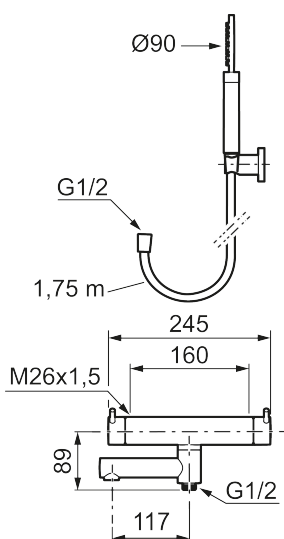

Utförande: Polerad mässing PVD, 160 c/c

Unika egenskaper

Skyddsmodul 

- Med handdusch, upphängare och metallomspunnen slang 1750 mm, PVC- och BPA-fri innerslang
- Utloppspip med inbyggd omkastare
- Tryckbalanserad termostatsats
- Säkerhetsspärr 38°
- Eco-stopp
- Piputsprång med väggbricka 173 mm
- Återströmningsskydd enligt EU-standard SS-EN 1717

Reservdelslista

NR.	ART.NR	RSK	BESKRIVNING
1	209575	8275496	Handdusch, krom
1	209575.12	8275497	Handdusch, mattsvart
1	209575.22	8275498	Handdusch, mattvit
1	209575.44	8275499	Handdusch, mattgrå
1	209575.60	8275500	Handdusch, polerad mässing PVD
1	209575.62	8275501	Handdusch, borstad mässing PVD
2	131170.AE	8251927	Metallomspunnen duschslang 1750 mm, krom