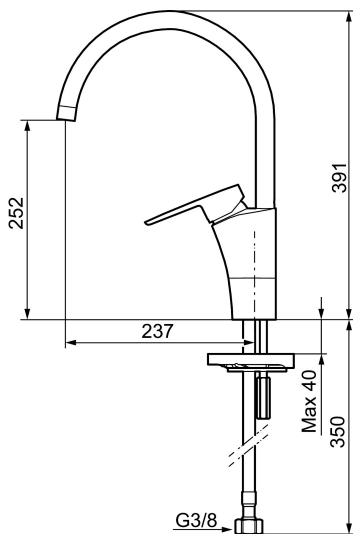

Mora Cera K5 Keittiöhana

Keittiöstä on tullut seurustelutila ja luovuuden tyyssija koko perheelle. Modernin keittiöhanan täytyy näyttää hyvältä, toimia virheettömästi ja lisäksi edistää hyvää hygieniaa ja turvallisuutta. Siksi Mora Cera tarjoaa sitä, mitä keittiöön halutaan. Huolenpitoa ja laatuaitia.

Tuote-nro: 242101 LVI: 6261248 Flow 3 bar: 7,7 l/m

Kuvaus: Kromattu, Soft PEX 3/8" liittämä

- ESS-energiansäästötoiminto
- Keraaminen säätökasetti: pitkä käyttöikä ja pehmeä sulkeutuminen, joka estää paineiskut ja putkien paukkumiset
- Lämpötilan- ja vesimäärän esisäätö
- Eco-poresuutin
- Joustavat Soft PEX®-liitosletkut
- Juoksuputken rajoitus valittavissa 60°, 85°, 110° tai 360° (rajoitinsarja 60° tai 110° mukaan)
- Asennusreikä Ø32-37 mm
- Ääniluokka 1