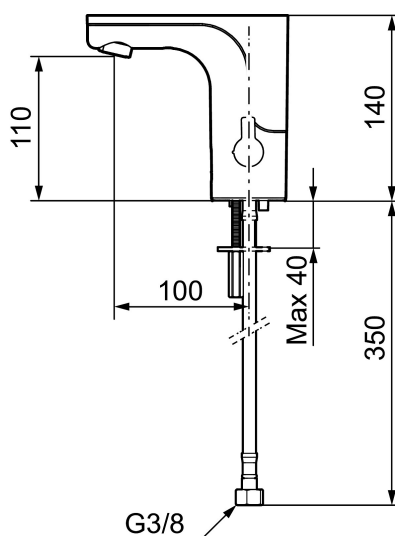

MORA MMIX tronic, wastafelkraan met hygiënische spoeling, batterij uitvoering

Artikelnummer: 720080.LD1 Flow 3 bar: 1,7 l/m

Omschrijving: Chroom, batterij uitvoering (incl. Batterij), 1,7 l/min bij 200–600 kPa

Unieke karaktereigenschappen

Type terugstroombeveiliging 

- Met temperatuurregelaar, na instellen van de gewenste temperatuur kan de regelaar vervangen worden door een afdekkap
- 6 verschillende programma's, 1 volledig programmeerbaar (optioneel met afstandsbediening 729480.AE)
- Vandalismebestendig kraanhuis
- Instelbare warmwaterstop
- Stroomtijdbegrenzer, voorkomt overstroming
- Schoonmaakmodus (stromingsstop gedurende 1 minuut)
- Veiligheidstype sensor, IP67
- Eco (energie- en waterbesparing constante volumestraalregelaar)
- Laag stroomverbruik – lange levensduur (batterij blijft gemiddeld 5 jaar goed)
- Kan later omgebouwd worden van batterij op netspanning of andersom
- Milieuvriendelijke materialen (loodvrij conform Drinkwaterbesluit)
- Gecertificeerd volgens DIN EN 15091