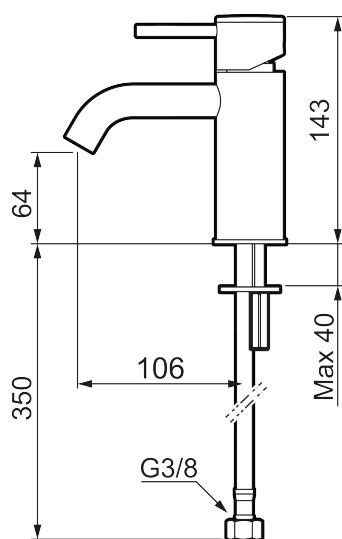

Unika egenskaper

Skyddsmodul **AA**