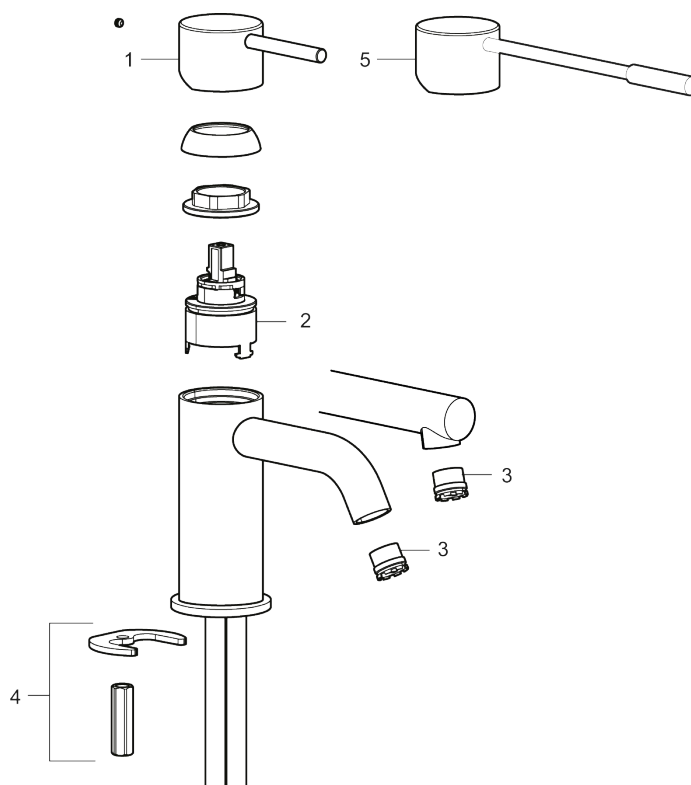

PRODUKTBESKRIVNING

INXX II soft, small tvättställsblandare

Art.nr: 273001.12LD3

RSK: 8275722

Reservdelslista

NR.	ART.NR	RSK	BESKRIVNING
1	409701.AE	8394076	Spak, komplett, krom
1	409701.12AE	8394077	Spak, komplett, mattsvart
1	409701.22AE	8394078	Spak, komplett, mattvit
1	409701.44AE	8394079	Spak, komplett, mattgrå
1	409701.60AE	8394080	Spak, komplett, polerad mässing PVD
1	409701.62AE	8394081	Spak, komplett, borstad mässing PVD
2	409703.AE	8437060	Keramikinsats
3	409706.AE	8281571	Strålsamlare M16,5 utv., 5 l/min vid 2–6 bar
4	209518.AE	8346911	Fästdetaljer
5	409708.AE	8394122	Care-spak, komplett, krom
5	409708.12AE	8394123	Care-spak, komplett, mattsvart
5	409708.22AE	8394124	Care-spak, komplett, mattvit
5	409708.44AE	8394125	Care-spak, komplett, mattgrå
5	409708.60AE	8394126	Care-spak, komplett, polerad mässing PVD