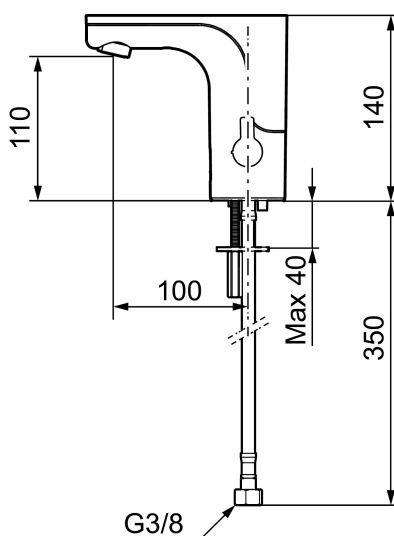

- Lämmönsäätökahva
- Pehmeästi sulkeutuva magneettiventtiili estää paineiskut ja putkien paukkumiset
- Ilkivaltaa kestävä metallinen ulkokuori
- Eco-poresuutin
- 30 sek läpihuhtelumahdollisuus tunnistimen kautta
- Hanan sulkemismahdollisuus tunnistimen kautta 60 s esim. siivouksen ajaksi
- Alhainen virrankulutus takaa paristolle pitkän toiminta-ajan
- Tunnistin IP67
- Imusuojattu EU- standardin EN1717 mukaan
- Lead Free - lyijyttömät materiaalit, ei nikkeliä

Asennus:

- Helppo asentaa ja huoltaa
- Lämmönsäätö lukittavissa: lämmön säädön jälkeen vipu voidaan irrottaa ja asettaa tilalle peitenasta
- Paristokäyttöinen 6V, muutettavissa verkkovirralla 12V AC/DC
- Verkkovirralla vaihdettaessa tarvitaan adapterisarja S600147
- Tunnistimen automaattinen etäisyydensäätö
- Joustavat Soft PEX®- liitosletkut 3/8" liitosmutterilla
- Asennusreikä Ø 33,5-37 mm

Asetukset:

- Lämpötilan rajoitusmahdollisuus