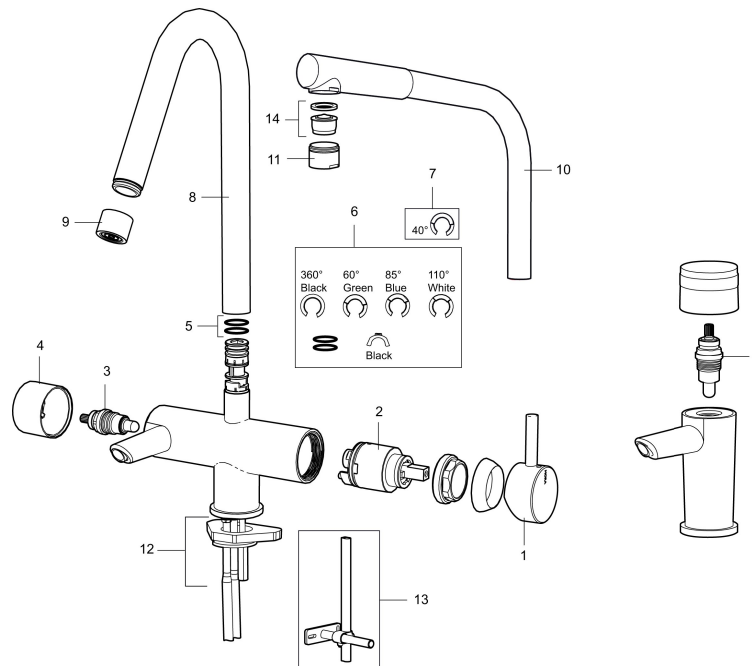

MORA IZZY C+ köksblandare

Art.nr: 703060 RSK: 8304012

Utförande: Krom

- Kökskran med integrerad tappfunktion för lätt kolsyrat vatten
- Svängbar pip 60°, 85°, 110° eller 360°
- Håltagning Ø32-37mm
- Kolsyreaggregat med tub för ca 100 liter ingår

Unika egenskaper

PRODUKTBSKRIVNING
MORA IZZY C+ köksblandare
Art.nr: 703060

RSK: 8304012

Reservdelslista

NR.	ART.NR	RSK	BESKRIVNING
1	708995.AE		Ratt, komplett
2	708498.AE	8345125	Keramikinsats, tvätt, ESS
3	409324.AE	8345171	Avstängningsöverstycke
4	209525.AE		Pådragsratt
5	209523.AE	8938222	Packningssats
6	S600299	8387254	Spärrsegment och låsring
7	209543.AE	8346916	Spärrsegment 40°
8	209522.AE	8326736	Pip till Izzy C+
9	131395.AE	8281492	Strålsamlare, M22 inv., 9–11 l/min vid 3 bar
10	409397.AE	8326734	Utloppspip K6, komplett
11	131415.AE	8281512	Hylsa M24 utv., 15 mm, krom
12	209521.AE	8346913	Fästdetaljer
13	S600308	8387263	Stabiliseringsstag
14	S600319	8280069	Strålsamlarinsats, 7–9 l/min vid 3 bar