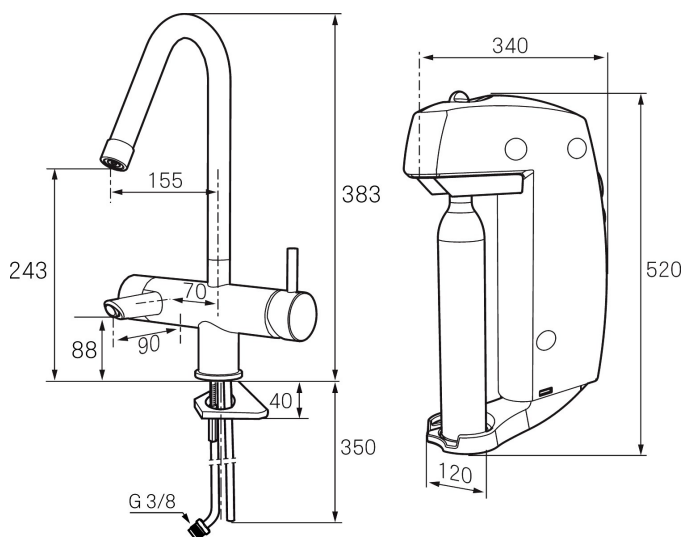

MORA IZZY C+ köksblandare

Art.nr: 703060 RSK: 8304012

Utförande: Krom

- Kökskran med integrerad tappfunktion för lätt kolsyrat vatten
- Svängbar pip 60°, 85°, 110° eller 360°
- Håltagning Ø32-37mm
- Kolsyreaggregat med tub för ca 100 liter ingår

Unika egenskaper

PRODUKTBSKRIVNING
MORA IZZY C+ köksblandare
Art.nr: 703060

RSK: 8304012

Reservdelslista

NR.	ART.NR	RSK	BESKRIVNING
1	708995.AE		Ratt, komplett
2	708498.AE	8345125	Keramikinsats, tvätt, ESS
3	409324.AE	8345171	Avstängningsöverstycke
4	209525.AE		Pådragsratt
5	209523.AE	8938222	Packningssats
6	S600299	8387254	Spärrsegment och låsring
7	209543.AE	8346916	Spärrsegment 40°
8	209522.AE	8326736	Pip till Izzy C+
9	131395.AE	8281492	Strålsamlare, M22 inv., 9–11 l/min vid 3 bar
10	409397.AE	8326734	Utloppspip K6, komplett
11	131415.AE	8281512	Hylsa M24 utv., 15 mm, krom
12	209521.AE	8346913	Fästdetaljer
13	S600308	8387263	Stabiliseringsstag
14	S600319	8280069	Strålsamlarinsats, 7–9 l/min vid 3 bar