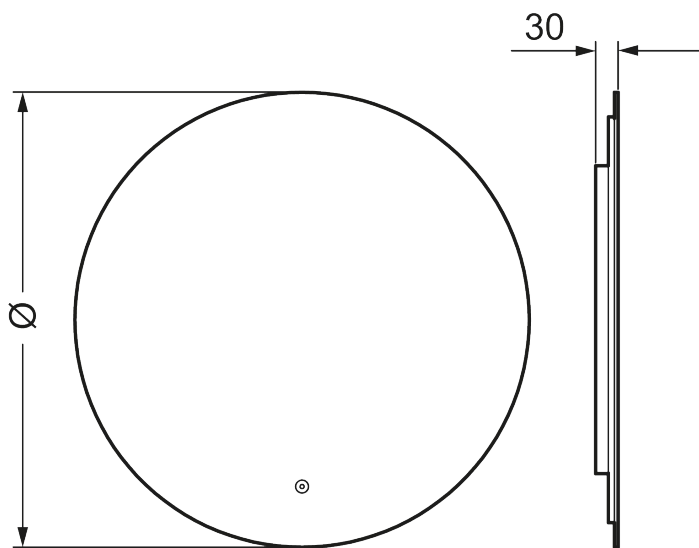

## MORA CAVA I, peili

Suunnittelun keskusajatuksena oli minimalistinen, kehuksetön taustavalaistu peili, joka kiinnitetään vain 30 mm:n päähän seinästä. Sen ansiosta Cavalla on omanlaisensa aura. Valon sävyjä voi säätää kosketuksella lämpimistä viileisiin.

### Tietoja Mora X Collection valikoimasta

Minimalistinen muotoilu tunnelmallisella taustavalaistuksella tuo kylpytilaan lisäkerroksen luonnetta.

Tuote-nro: 953001 LVI: 6041000

Kuvaus: Ø600 mm

- Taustavalo
- Energiatehokas LED-valo
- Kupariton lasi, jossa on turvakalvo
- Huurtumisen estotoiminto
- Valo päälle/pois koskettamalla
- Säädettävä valon lämpötila: 2 700–6 400 K
- IP 44 -sertifikaatti, CE-merkintä
- Etäisyys seinästä: 30 mm