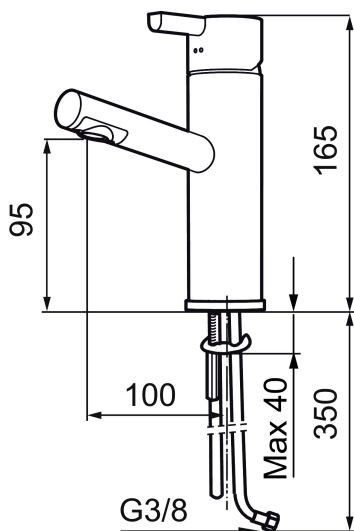

Art.nr: 707150.0011 RSK: 8344423 Flöde 3 bar: 7,8 l/min  
Utförande: Krom/svart

### Unika egenskaper

Skyddsmodul **AA**

- ESS (energisparsystem)
- Keramisk tätning
- Omställbar flödesbegränsning och temperaturspär
- Flexibla anslutningsrör i metallomspunnen Soft PEX®
- Hålmått Ø32-37mm (Ø32-35 mm rekommenderas)