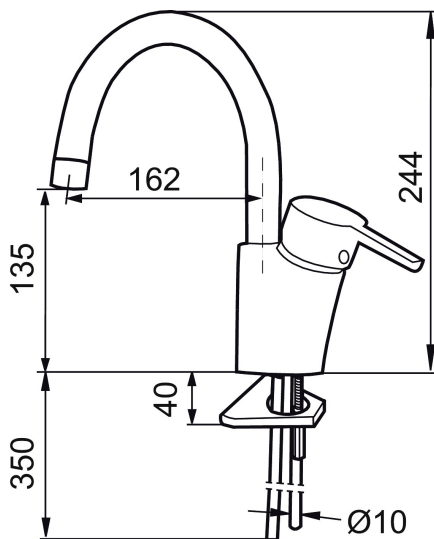

Mora MMIX vaskerennebatteri

Mora MMIX kombinerer en formfin og ergonomisk design med en energieffektiv innside. Designen preges av en kjølelt bølgende geometri og formidler en tidløs og sammenhengende stil i hele serien. Vårt unike miljøkonsept EcoSafe™ ligger til grunn for utviklingsarbeidet og bidrar til lavt energiforbruk og langsiktige miljøhensyn.

Art.no.: 733092 Flow 3 bar: 7,5 l/m

Utførende: Krom

- Mykstengende
- ESS (Energisparesystem)
- Vannmengdebegrenser og temperatursperre
- Fast tut
- Fleksible Soft PEX®-rør
- Lead Free (blyfri)