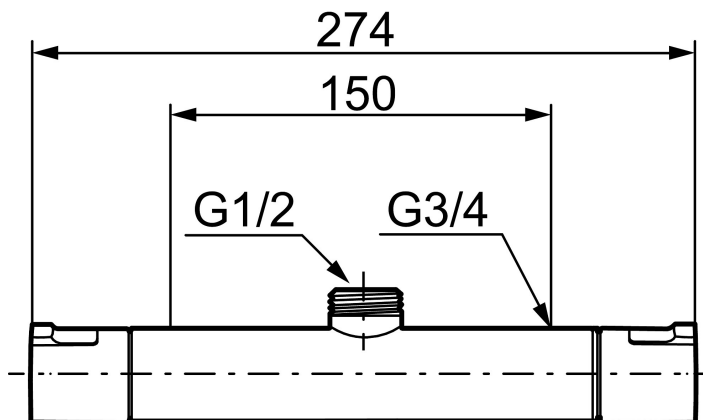

Unikke egenskaber

Tilbageløbssikring