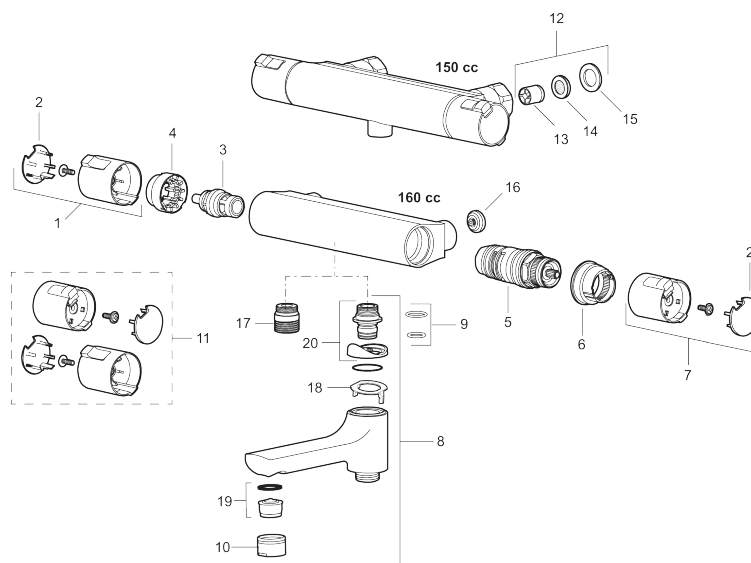

Artikel-nummer: 241150 VVS: 722704104

Beskrivelse: Krom

- ½ op.
- Snavsfilter rundt om reguleringsindsatsen.
- Skoldningssikring v/38°C og v/42°C
- Eco stop.
- Kontraventiler.
- 150-153 c/c.
- Ekstra brugervenlige greb, godkendt af Svenska Reumatikerförbundet.

PRODUKTBEKRIVELSE

Termostatarmatur, Mora Cera T4

Et badeværelse er et sted for afkobling, nydelse og nyttiggørelse, så fyld det med den rette stemning. Spar energi uden at anstrenge dig, beskyt dig i mod temperaturudsving og und dig selv et ekstra langt bad uden at få dårlig samvittighed. Mora Cera fylder dit badeværelse med kvalitet på mange måder.

Artikel-nummer: 241150

VVS: 722704104

Reservedelsliste

NR.	ART.NO	VVS	BESKRIVELSE
1	409653.AA		Mængdegreb, komplet, krom, butikspakket
2	409658.AA		Dækkappe, krom, butikspakket
3	S600274	745136019	Keramisk topsstykke G1/2
4	708079.AE	745148533	Ecoring
5	708764.AE		Reguleringsindsats
6	209556.AE		Stopring, temperatur
7	409654.AA		Temperaturgreb, komplet, krom, butikspakket
8	409656		kartud inkl. tudenippel
9	209519.AE	745137931	O-ringe
10	131415.AE		Perlatorhylster M24 udv., 15 mm, krom
11	409650.AA		Mængde- og temperaturgreb, komplet, krom, butikspakket
12	708338.AE	745148517	Kontraventil med si, 2 stk. (150 c/c)
13	139465.AE	745148614	Kontraventil (150 c/c)
14	708080.AE	745148615	Si (150 c/c)
15	709339.AE	745148741	Pakning

NR.	ART.NO	VVS	BESKRIVELSE
16	129380.AE	745147179	Kontraventil, 2 stk., (160 c/c)
17	409659.AE		Udløbsnippel M18x1xG1/2
18	129154.AE		Spærrering
19	139783.AE		Strålesamlerindsats, 20–24 l/min ved 3 bar
20	209494.AE		Nippel (karamatur)