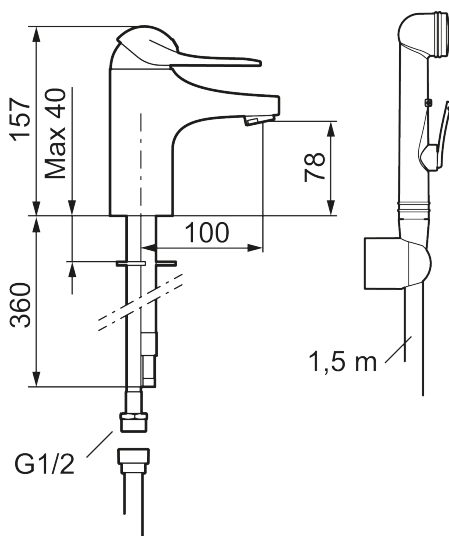

9000E pesuallasbidéhana

Pesuallashana, jossa on itsesulkeutuva käsisuihku, letku ja seinäkiinnike. Säästövirtaama 6 l/min. Putkiston iskuja ja paukahduksia estävä pehmeä sulkeutuminen on vakiona, samoin kylmäkäynnistys, keraaminen tiiviste ja sisäänrakennettu lämpötilan rajoitus. 5 vuoden painetakuu. EcoSafe®.

Tuote-nro: 80670000 LVI: 6158032 Flow 3 bar: 6,1 l/m

Kuvaus: Kromattu

Ainutlaatuiset ominaisuudet

- Itsesulkeutuva käsisuihku, letkun pituus 1500 mm
- Keraaminen säätökasetti: pitkä käyttöikä ja pehmeä sulkeutuminen, joka estää paineiskut ja putkien paukkumiset
- Cold start-energiansäästötoiminto
- Eco plus-vedensäästötoiminto
- Lämpötilan esisäätö
- 5 vuoden painetakuu
- Joustavat Soft PEX® -liitosletkut
- Asennusreikä: Ø33,5–37 mm
- Ääniluokka 1