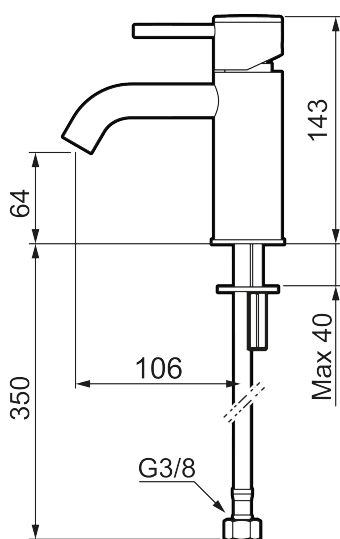

Unikke egenskaber

Tilbageløbssikring

MORA INXX II soft, small

INXX II håndvaskarmatur findes i tre forskellige højder, hvor small er et lavt armatur, der er tilpasset mindre håndvaske. I en slidstærk, mathvid overflader og håndvaskarmaturets stilrene form højner INXX II soft badeværelsets standard og giver en følelse af kvalitet og elegance. Armaturet er testet og godkendt ud fra det gældende bygningsreglement og er energieffektivt, hvilket indebærer, at det giver et lavere vand- og energiforbrug uden at gå på kompromis med komforten. Bundventilen fås som tilbehør i samme overflader.

273001.22CA

VVS:

701495210

Flow 3 bar: 4,5

l/m

Beskrivelse: Mathvid

- Til håndvask.
- 106 mm fremspring.
- Keramisk tætning.
- Indbygget temperatur- og flowbegrænser.
- Flexible tilslutningsslanger.
- Hulmål Ø34-37 mm.