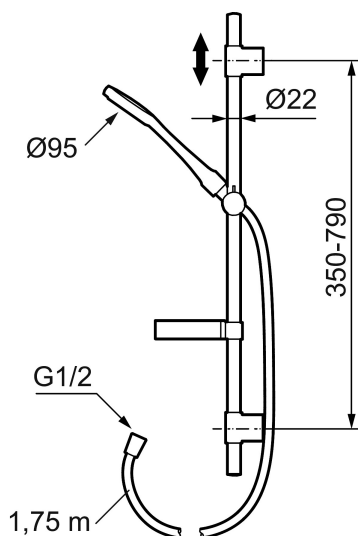

Mora Cera S5 Duschset

Ein Badezimmer ist ein Platz der Entspannung. Mit MoraCera kombinieren Sie Entspannung mit Sicherheit und Energieeinsparung ohne Comforteinbuße.

: 130316 Flow 3 bar: 10,0 l/m

Ausführung: Chrom, komfortstrahl bei 6 l/min, max. durchfluss 10 l/min

- Schlauchlänge 1750 mm, Metall
- Höhenverstellbar zur Anpassung an vorhandene Bohrlöcher
- Mit Antikalk-System "Easy-Clean"
- Luftbeimischung bietet einen komfortstrahl bei 6 l/min

18	139812.AE	Stoppschraube M5x20
19	309246.AE	O-Ring (13,1 x 1,6)
20	609029.AE	O-Ring (16,1 x 1,6)