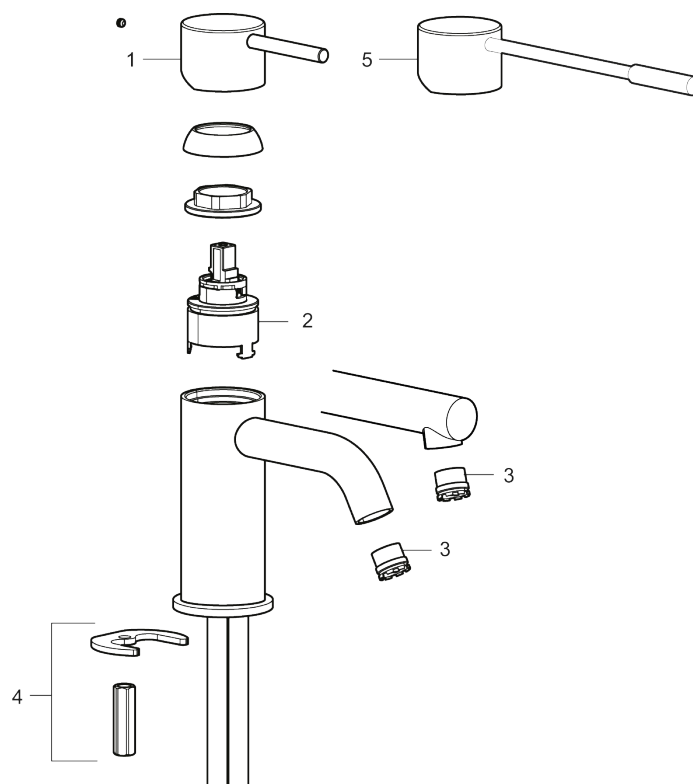

PRODUKTBESKRIVNING

MORA INXX II soft, high servantbatteri

INXX II servantkran finnes i tre ulike høyder der high er en høy kran tilpasset for en skålformet benkmontert vask. Med en holdbar mattgrå nyanse og servantkranens stilrene form, øker INXX II soft baderommets komfort og gir en følelse av kvalitet og eleganse. Blandebatteriet er testet og godkjent ut fra gjeldende byggeregler og det er energieffektivt, noe som innebærer at man får et lavere vann- og energiforbruk uten å gi avkall på komforten. Bunnventil finnes som tilbehør i samme nyanse.

Om serien

INXX II er en elegant og tidløs serie i en palett av nøye utvalgte nyanser. Kombinasjonen av høy kvalitet, stilren design og herlig komfort gjør den til den ultimate serien.

Art.no.: 273021.44CA

NRF-nummer: 4290472

Reservedelsliste

NR.	ART. NO.	NRF-NUMMER	BESKRIVELSE
1	409701.AE	4295012	Spak, komplett, krom
1	409701.12AE	4295006	Spak, komplett, matt sort
1	409701.22AE	4295007	Spak, komplett, matt hvit
1	409701.44AE	4295008	Spak, komplett, matt grå
1	409701.60AE	4295009	Spak, komplett, polert messing PVD