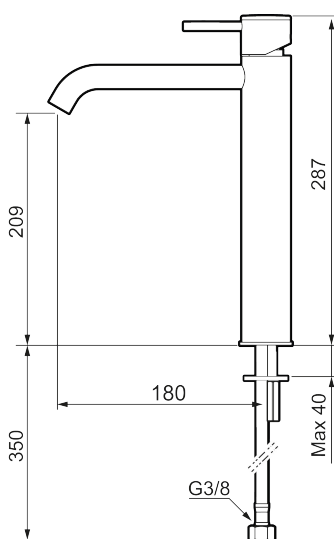

Unike funksjoner

Tilbakeslagssikring

MORA INXX II soft, high servantbatteri

INXX II servantkran finnes i tre ulike høyder der high er en høy kran tilpasset for en skålformet benkmontert vask. Med en holdbar mattgrå nyanse og servantkranens stilrene form, øker INXX II soft baderommets komfort og gir en følelse av kvalitet og eleganse. Blandebatteriet er testet og godkjent ut fra gjeldende byggeregler og det er energieffektivt, noe som innebærer at man får et lavere vann- og energiforbruk uten å gi avkall på komforten. Bunnventil finnes som tilbehør i samme nyanse.

- Vannmengdebegrenser og temperatursperre
- Fleksible Soft PEX[®]-rør med 3/8" mutter

PRODUKTBESKRIVNING

MORA INXX II soft, high servantbatteri

INXX II servantkran finnes i tre ulike høyder der high er en høy kran tilpasset for en skålformet benkmontert vask. Med en holdbar mattgrå nyanse og servantkranens stilrene form, øker INXX II soft baderommets komfort og gir en følelse av kvalitet og eleganse. Blandebatteriet er testet og godkjent ut fra gjeldende byggeregler og det er energieffektivt, noe som innebærer at man får et lavere vann- og energiforbruk uten å gi avkall på komforten. Bunnventil finnes som tilbehør i samme nyanse.

NR.	ART. NO.	NRF-NUMMER	BESKRIVELSE
1	409701.62AE	4295011	Spak, komplett, børstet messing PVD
2	409703.AE	4295014	Innsats
3	409706.AE	4295016	Strålesamler M16,5 utv., 5 l/min ved 2–6 bar
3	S600227		Strålesamler M16,5 utv., 3 l/min ved 2–6 bar
4	209518.AE	4294311	Festedetaljer, servantbatteri
5	409708.AE		Spak med ekstra lengde 172 mm, krom
5	409708.12AE		Spak med ekstra lengde 172 mm, matt sort
5	409708.22AE		Spak med ekstra lengde 172 mm, matt hvit
5	409708.44AE		Spak med ekstra lengde 172 mm, matt grå
5	409708.60AE		Spak med ekstra lengde 172 mm, polert messing PVD
5	409708.62AE		Spak med ekstra lengde 172 mm, børstet messing PVD