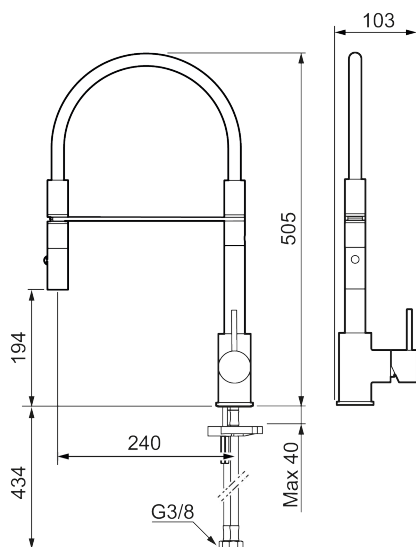

MORA INXX II Miniprofi

I en slidstærk, matgrå overflader og sit moderne udtryk er INXX II miniprofi et iøjnefaldende og højt armatur, der passer perfekt i et åbent køkkenmiljø. Armaturet er testet og godkendt ud fra det gældende bygningsreglement og er energieffektivt, hvilket indebærer, at det giver et lavere vand- og energiforbrug uden at gå på kompromis med komforten.

Om serien

INXX II er en elegant og tidløs serie i en palet af nøje udvalgte overflader. Kombinationen af høj kvalitet, stilfuldt design og vidunderlig komfort gør den til den ypperligste serie.

Artikel-nummer: 272081.44CA **VVS:** 716266112 **Flow 3 bar:** 6,0 l/m

Beskrivelse: Matgrå

Unikke egenskaber

- Til køkkenvask.
- Spulerbruser med to forskellige vandstrålemuligheder.
- Med høj svingtud 60°, 85°, 110° eller 360°.
- 240 mm fremspring.
- Keramisk kartusche.
- Indbygget temperatur- og flowbegrænsner.
- Eco (Energi- og vandbesparende konstantvandstrømsperlator 6 l/min) ved 2-6 bar.
- Flexible tilslutningsslanger.
- Kontraventiler.
- Hulmål Ø34-37 mm.