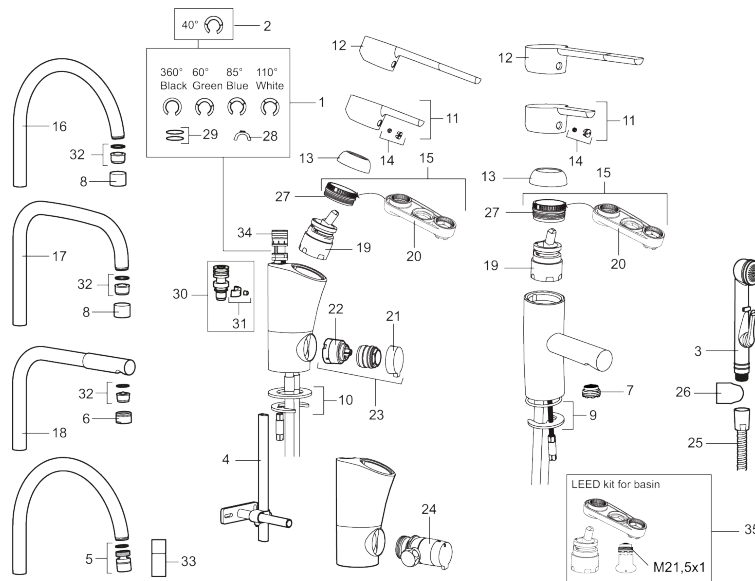

Art.no.: 732151.TT Flow 3 bar: 13,6 l/m

Utførende: Krom, Turbo Jet

Unike funksjoner

Tilbakeslagssikring

- Mykstengende
- ESS (Energisparesystem)
- Vannmengdebegrenser og temperatursperre
- Mora Eco vannbesparende strålesamler
- Svingbar tut sperre 60°, 85°, 110° eller 360°
- Avstengning for maskin Kv, omstillbar til Vv
- Fleksible Soft PEX®-rør med 3/8" mutter
- Lead Free (blyfri)
- For hull i benk Ø32-37 mm
- Turbo Jet: Fjærbelastet spak over halv mengde

Art.no.: 732151.TT

Reservedelsliste

| NR. | ART. NO. | NRF-NUMMER | BESKRIVELSE |
|-----|-----------|------------|----------------------------------------------------------|
| 1 | S600299 | | Pakningssett med sperreringer |
| 2 | 209543.AE | | Sperrering 40° |
| 3 | S600206 | 4305294 | Selvstengende håndduş, krom |
| 4 | S600308 | | Stabiliseringssats |
| 5 | S600314 | | Strålesamler med kuleledd, M22 innv, 7–9 l/min ved 3 bar |
| 6 | 131415.AE | | Hylse for strålesamler, M24 utv. 15 mm, krom |
| 7 | S600312 | | Strålesamler, M21,5 utv. 7–9 l/min ved 3 bar |
| 7 | 409385.AE | | Strålesamler M21,5 utv. 5 l/min |
| 7 | S600228 | | Strålesamler M21,5 utv. 3 l/min |
| 8 | 131410.AE | | Hylse for strålesamler, M22 innv |
| 9 | S600160 | | Monteringstilbehør for servantbatteri |
| 10 | S600159 | | Monteringstilbehør for kjøkkenbatteri |
| 11 | 409389.AE | 4294121 | Spak, komplett, krom |
| 12 | 409390.AE | 4294206 | Spak care med ekstra lengde 150 mm |
| 13 | 409391.AE | 4294122 | Dekkhylse, krom |