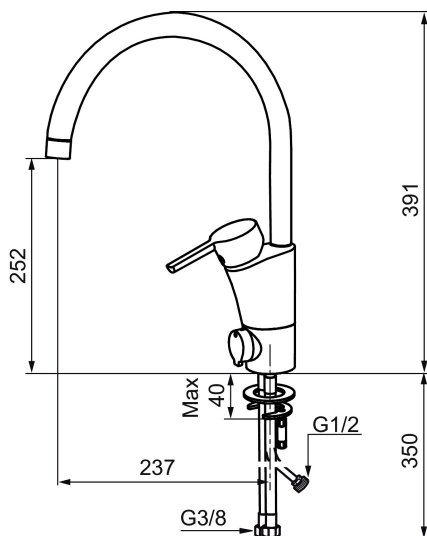

Art.no.: 732151.TT Flow 3 bar: 13,6 l/m

Utførende: Krom, Turbo Jet

Unike funksjoner

Tilbakeslagssikring

- Mykstengende
- ESS (Energisparesystem)
- Vannmengdebegrenser og temperatursperre
- Mora Eco vannbesparende strålesamler
- Svingbar tut sperre 60°, 85°, 110° eller 360°
- Avstengning for maskin Kv, omstillbar til Vv
- Fleksible Soft PEX®-rør med 3/8" mutter
- Lead Free (blyfri)
- For hull i benk Ø32-37 mm
- Turbo Jet: Fjærbelastet spak over halv mengde

Art.no.: 732151.TT

Reservedelsliste

| NR. | ART. NO. | NRF-NUMMER | BESKRIVELSE |
|-----|-----------|------------|----------------------------------------------------------|
| 1 | S600299 | | Pakningssett med sperreringer |
| 2 | 209543.AE | | Sperrering 40° |
| 3 | S600206 | 4305294 | Selvstengende håndduş, krom |
| 4 | S600308 | | Stabiliseringssats |
| 5 | S600314 | | Strålesamler med kuleledd, M22 innv, 7–9 l/min ved 3 bar |
| 6 | 131415.AE | | Hylse for strålesamler, M24 utv. 15 mm, krom |
| 7 | S600312 | | Strålesamler, M21,5 utv. 7–9 l/min ved 3 bar |
| 7 | 409385.AE | | Strålesamler M21,5 utv. 5 l/min |
| 7 | S600228 | | Strålesamler M21,5 utv. 3 l/min |
| 8 | 131410.AE | | Hylse for strålesamler, M22 innv |
| 9 | S600160 | | Monteringstilbehør for servantbatteri |
| 10 | S600159 | | Monteringstilbehør for kjøkkenbatteri |
| 11 | 409389.AE | 4294121 | Spak, komplett, krom |
| 12 | 409390.AE | 4294206 | Spak care med ekstra lengde 150 mm |
| 13 | 409391.AE | 4294122 | Dekkhylse, krom |