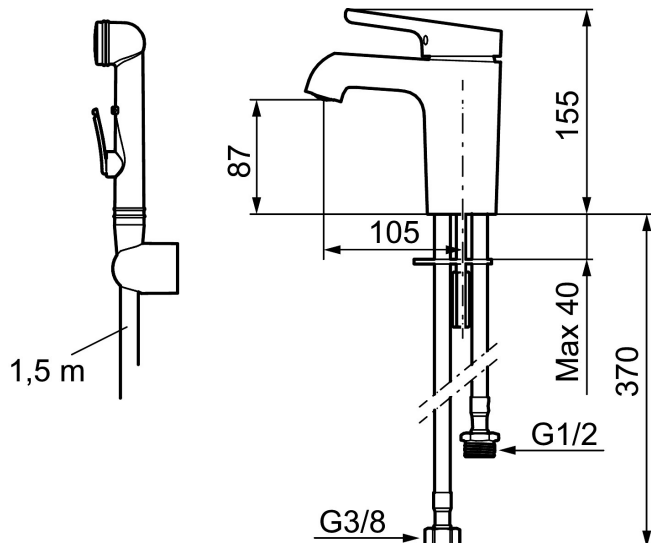

MORA ONE servantbatteri

Mora One er en serie blandebatterier som på en stilfull og elegant måte forteller om brukervennlighet, skjønnhet og holdbarhet. Mora One henter inspirasjon fra Mora Armatur sin 90-årige historie, men er designet for et moderne hjem. Thomas Sandell, arkitekt og designer, har designet Mora One, den er blant annet inspirert av den klassiske gårdspumpen. Mora One har i likhet med gårdspumpen et konisk kropp og skarpe overganger til de flate overflater. Mora One har avanserte og utprøvd teknologi. Blandebatteriene bidrar til en mer bærekraftig verden ved å spare så mye vann og energi som mulig uten at det går ut over komforten.

Art.no.: 263006.TT NRF-nummer: 4290341 Flow 3 bar: 7,9 l/m

Utførende: Krom, Turbo Jet

Unike funksjoner

Tilbakeslagssikring

- For servant / bidet
- Mykstengende
- ESS (Energisparesystem)
- Vannmengdebegrenser og temperatursperre
- Mora Eco konstantvannmengde 5 l/min ved 2-6 bar
- Selvstengende hånddušj, slange 1,5 m
- Fleksible Soft PEX[®]-rør med 3/8" mutter
- Med tilbakeslagsventil etter standard EN 1717
- Turbo Jet: Fjærbelastet spak over halv mengde