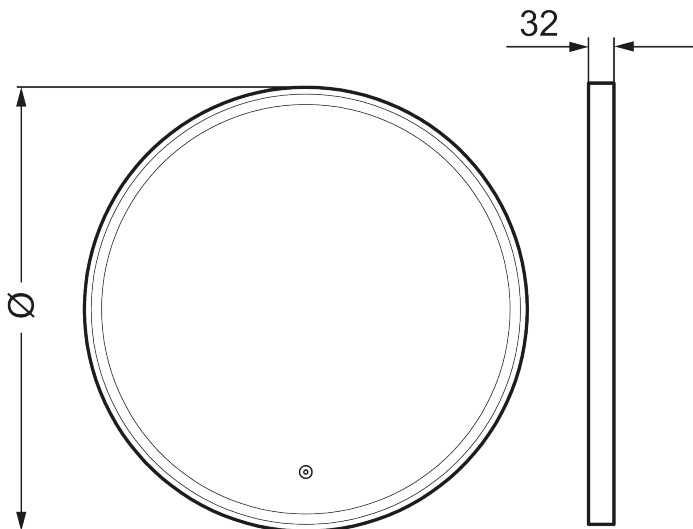

Unikke egenskaber

MORA SOLO I

Et elegant udformet spejl med sort ramme og touch-styret bagbelysning. SOLO I har en elegant ramme i matsort aluminium, der omslutter en LED-strip, der løfter hele badeværelsets indretning. Spejlet har beskyttelse mod dug samt et ærligt, elegant design. Fås i både rundt og firkantet format i forskellige størrelser.

Artikel-nummer: 953101.12 VVS: 771871131

Beskrivelse: Ø700 mm

- Mat sort aluminiumsramme
- Energieffektive LED-lys
- Kobberfrit glas med sikkerhedsfilm
- Dugfri med opvarmet afdugningsenhed
- Touch-betjent tænd/sluk
- Lystemperatur 6400 K
- IP 44-certificeret, CE-certificeret af tredjepart
- Monteringsafstand fra væg: 40 mm