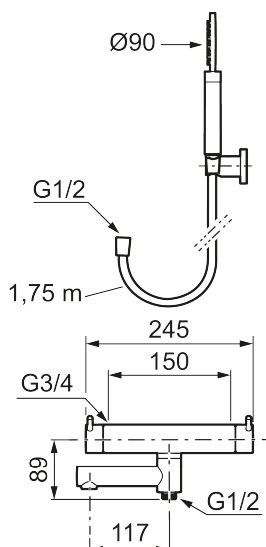

Unika egenskaper

Skyddsmodul **EB**

- **OBS! 150 c/c**
- Med handdusch, upphängare och metallomspunnen slang 1750 mm, PVC- och BPA-fri innerslang
- Utloppspip med inbyggd omkastare
- Tryckbalanserad termostatsats
- Säkerhetspärr 38°
- Eco-stopp
- Piputsprång med väggbicka 176 mm
- Ansl. inv. G3/4
- Återströmningskydd enligt EU-standard SS-EN 1717