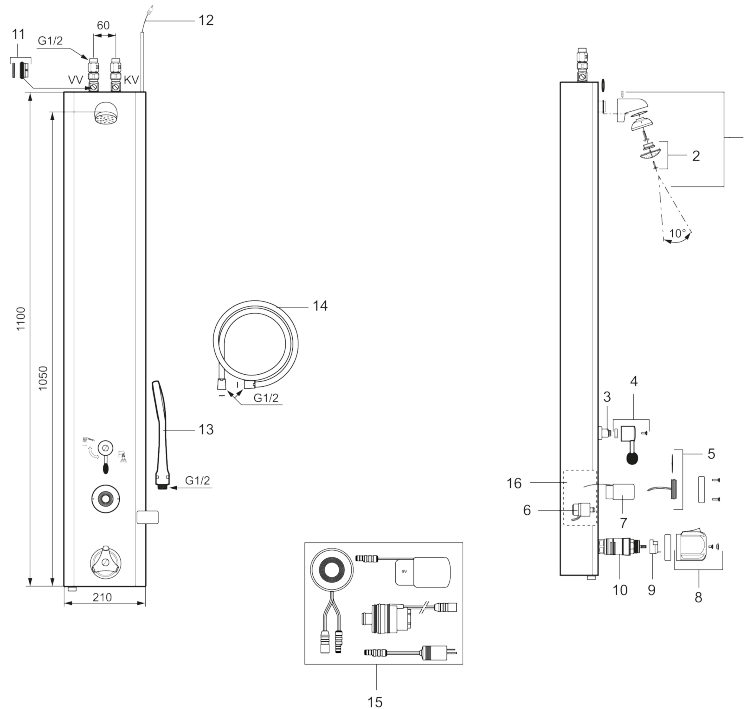

## MORA tronic duschpanel med termostatblandare

Art.nr: 720142 RSK: 8126092

Utförande: Nät drift, med handdusch och slang, exkl. transformator

- Ersatt av FM Mattsson RSK 825 58 27 (FMM 9501-6000), RSK 825 58 28 (FMM 9501-6100)
- NÄTDRIFT, transformator 9V (ingår ej)
- BATTERIDRIFT, 1 st 9V batteri (ingår)
- Kan byggas om till nät drift
- Med flödesbegränsare 12 l/min
- Aktiveras med touchknapp
- Programmerbar touchknapp 10-60 s
- Med avstängningsventil för inkommande vatten
- Duschstrålen kan vinklas +/- 5°
- Inkl. magnetventil
- Inkl. kulventil och filter
- Rostfritt utförande
- Enkel service kan utföras från utsidan
- Utsprång från vägg till centrum på duschsil 122 mm

# MORA tronic duschpanel med termostatblandare

Art.nr: 720142

RSK: 8126092

## Reservdelista

NR.	ART.NR	RSK	BESKRIVNING
1	729247.AE	8183714	Komplett duschhuvud
2	729303.AE	8126215	Duschsil
3	729241.AE		Omkastare, invändiga delar
4	729122.AE		Spak komplett
5	729436.AE	8126225	Tryckknapp, 9V
6	729431.AE	8126226	Magnetventil, 9V
7	S600134	8221876	Batterisats, 9V
8	708075.AE	8345108	Temperaturratt, komplett
9	708078.AE	8345166	Stoppring
10	708042.AE	8345107	Termostatinsats
10	719169.AE		Termostatinsats, för legionellagenomspolning
11	129380.AE	8345651	Backventil (2 st), 160 c/c
12	729292.AE	8553193	Anslutningskabel för nät drift
13	130370	8199240	Handdusch

NR.	ART.NR	RSK	BESKRIVNING
14	139835.AE	8199159	Metallomspunnen duschslang 1750 mm, krom
15	729438.AE	8126231	Reservdelskit (tryckknapp, batterisats, magnetventil och övergång gml till ny)
16	729279.AE	8553431	Elbox, komplett för batteridrift