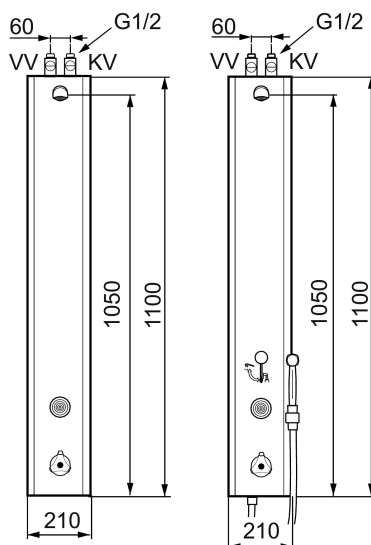

MORA tronic duschpanel med termostatblandare

Art.nr: 720142 RSK: 8126092

Utförande: Nät drift, med handdusch och slang, exkl. transformator

- Ersatt av FM Mattsson RSK 825 58 27 (FMM 9501-6000), RSK 825 58 28 (FMM 9501-6100)
- NÄTDRIFT, transformator 9V (ingår ej)
- BATTERIDRIFT, 1 st 9V batteri (ingår)
- Kan byggas om till nät drift
- Med flödesbegränsare 12 l/min
- Aktiveras med touchknapp
- Programmerbar touchknapp 10-60 s
- Med avstängningsventil för inkommande vatten
- Duschstrålen kan vinklas +/- 5°
- Inkl. magnetventil
- Inkl. kulventil och filter
- Rostfritt utförande
- Enkel service kan utföras från utsidan
- Utsprång från vägg till centrum på duschsil 122 mm

Unika egenskaper