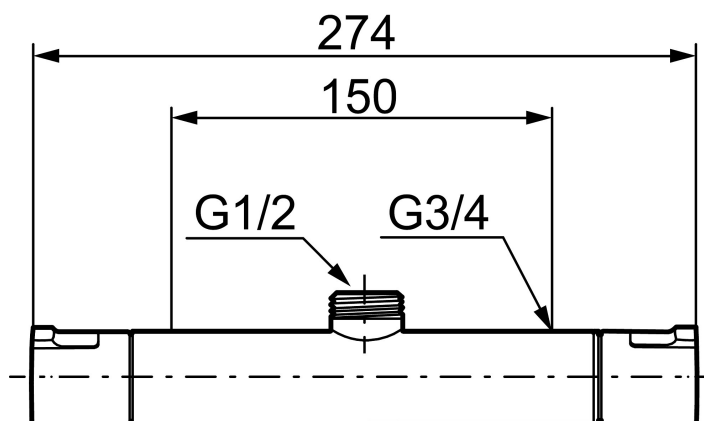

MORA CERA T4 thermostatische douchemengkraan

Artikelnummer: 241150.DB

Omschrijving: Chroom, incl. s-koppelingen

- Met douche-aansluiting boven
- Met Eco functie
- Temperatuurknop met begrenzing op 38°C en 42°C
- Inlaten 3/4" binnendraad
- Met keerkleppen vlg EN1717
- Extra gebruikersvriendelijke knoppen, goedgekeurd door de Zweedse reumapatiëntenvereniging

Unieke karaktereigenschappen

Type terugstroombeveiliging 

PRODUCTOMSCHRIJVING

MORA CERA T4

thermostatische douchemengkraan

Artikelnummer: 241150.DB

Onderdelen lijst

NR.	ARTIKELNR.	OMSCHRIJVING
1	409653.AA	Bedieningshendel
2	409658.AA	Afdekkap, chroom
3	S600274	Keramisch bovendeel
4	708079.AE	Eco, begrenzingsring, open/dicht
5	708764.AE	Thermostatische patroon
6	209556.AE	Temperatuurbegrenzingsring
7	409654.AA	Temperatuurhendel, compleet, chroom
8	409656	Draaibare uitloop, chroom
9	209519.AE	Pakkingset
10	131415.AE	Behuizing M24 budr., 15 mm, chroom
11	409650.AA	Open/dicht- en temperatuurknop, compleet, chroom
12	708338.AE	Keerkleppen (2 stuks)
13	139465.AE	Keerklep
14	708080.AE	Ring
15	709339.AE	Pakking
16	129380.AE	Anti-Keerkleppen (2 stuks)
17	409659.AE	Douche verloopnippel M18x1xG1/2

NR.	ARTIKELNR.	OMSCHRIJVING
18	129154.AE	Blokkeerring
19	139783.AE	Inzet voor straalregelaar, 20–24 l/min van 300 kPa
20	209494.AE	Nippel voor badmengkraan