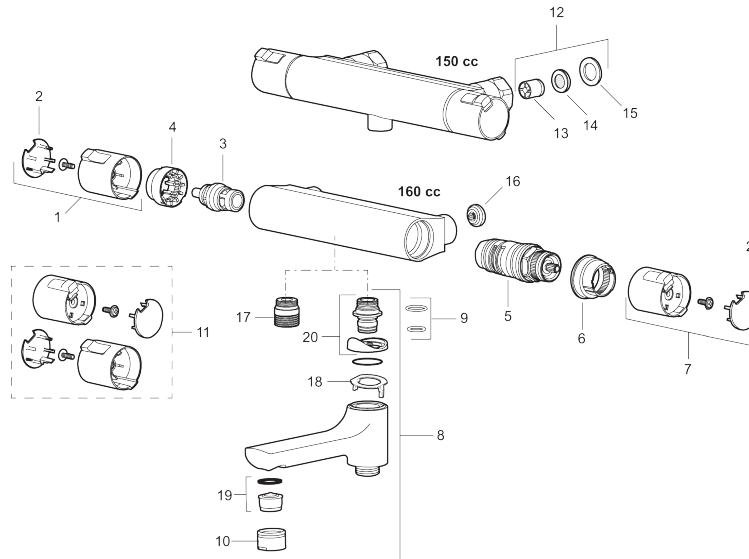

MORA CERA T4 thermostatische douchemengkraan

Artikelnummer: 241150.DB

Omschrijving: Chroom, incl. s-koppelingen

- Met douche-aansluiting boven
- Met Eco functie
- Temperatuurknop met begrenzing op 38°C en 42°C
- Inlaten 3/4" binnendraad
- Met keerkleppen vlg EN1717
- Extra gebruikersvriendelijke knoppen, goedgekeurd door de Zweedse reumapatiëntenvereniging

Unieke karaktereigenschappen

Type terugstroombeveiliging 

PRODUCTOMSCHRIJVING

MORA CERA T4

thermostatische douchemengkraan

Artikelnummer: 241150.DB

Onderdelen lijst

NR.	ARTIKELNR.	OMSCHRIJVING
1	409653.AA	Bedieningshendel
2	409658.AA	Afdekkap, chroom
3	S600274	Keramisch bovendeel
4	708079.AE	Eco, begrenzingsring, open/dicht
5	708764.AE	Thermostatische patroon
6	209556.AE	Temperatuurbegrenzingsring
7	409654.AA	Temperatuurhendel, compleet, chroom
8	409656	Draaibare uitloop, chroom
9	209519.AE	Pakkingset
10	131415.AE	Behuizing M24 budr., 15 mm, chroom
11	409650.AA	Open/dicht- en temperatuurknop, compleet, chroom
12	708338.AE	Keerkleppen (2 stuks)
13	139465.AE	Keerklep
14	708080.AE	Ring
15	709339.AE	Pakking
16	129380.AE	Anti-Keerkleppen (2 stuks)
17	409659.AE	Douche verloopnippel M18x1xG1/2

NR.	ARTIKELNR.	OMSCHRIJVING
18	129154.AE	Blokkeerring
19	139783.AE	Inzet voor straalregelaar, 20–24 l/min van 300 kPa
20	209494.AE	Nippel voor badmengkraan