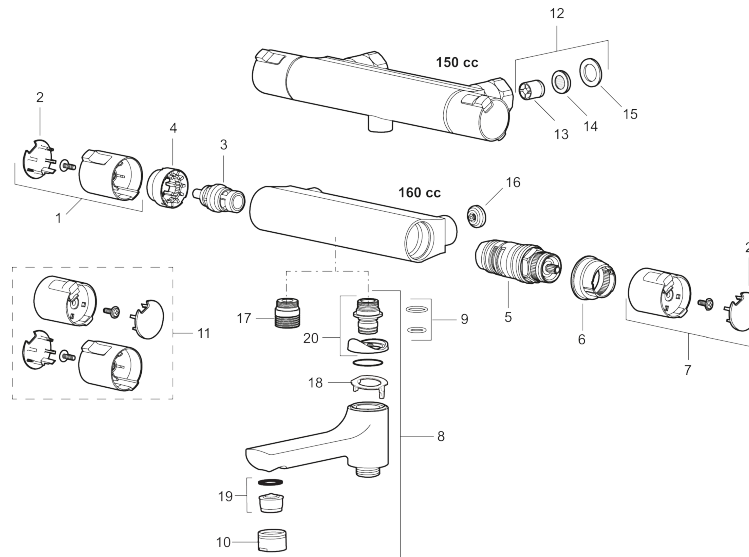

Art.no.: 241150 NRF-nummer: 4290295

Utførende: Krom

- Dusjanslutning opp
- Sperreknapp 38°C og 42°C
- Eco mengdeknapp
- Med tilbakeslagsventiler etter standard EN 1717
- Ekstra gripevennlige ratt,
Godkjent av svenske reumatikerforbundet

Unike funksjoner

Tilbakeslagssikring

PRODUKTBESKRIVNING

MORA CERA T4 dusjbatteri

Mora Cera er den perfekte kombinasjon av høy komfort og moderne formspråk. Med den seneste utviklingen innenfor energi-teknikk, har vi halvert vannforbuket i dusjen uten å gå på kompromiss med komforten. Jevn temperatur - kompenserer trykk og temperaturvariasjoner i dusjen.

Art.no.: 241150

NRF-nummer: 4290295

Reservedelsliste

| NR. | ART. NO. | NRF-NUMMER | BESKRIVELSE |
|-----|-----------|------------|--|
| 1 | 409653.AA | | Avstengningsratt, krom, butikksforpakket |
| 2 | 409658.AA | | Dekkløkk, krom, butikksforpakket |
| 3 | 409354.AA | 4294133 | Overdel keramisk, butikksforpakket |
| 4 | 708079.AE | 4295786 | Eco, sperrering for avstegningsratt |
| 5 | 708764.AE | | Termostatinnsats |
| 6 | 209556.AE | | Sperrering for temperaturratt |
| 7 | 409654.AA | | Temperaturratt, krom, butikksforpakket |
| 8 | 409656 | 4294179 | Utløpstut med tutnippel, krom |
| 9 | 209519.AE | 4294292 | O-ringsett til tutnippel |
| 10 | 131415.AE | | Hylse for strålesamler, M24 utv. 15 mm, krom |
| 11 | 409650.AA | | Avstengning- og temperaturratt, krom |
| 12 | 708338.AE | 4295789 | Tilbakeslagsventiler med sil (2 stk) |
| 13 | 139465.AE | 4295771 | Tilbakeslagsventil |
| 14 | 708080.AE | | Silholder komplett |
| 15 | 709339.AE | 4295507 | Pakning 24/15x2 |

| NR. | ART. NO. | NRF-NUMMER | BESKRIVELSE |
|-----|-----------|------------|--|
| 16 | 129380.AE | 4296504 | Tilbakeslagsventil (2 stk), 160 c/c |
| 17 | 409659.AE | | Ansatsnippel M18x1-G1/2 (Dusjbatteri) |
| 18 | 129154.AE | | Stoppskive for utløpstut |
| 19 | 139783.AE | | Innsats strålesamler 20–24 l/min ved 3 bar |
| 20 | 209494.AE | | Tutnippel (Badekarbatteri) |