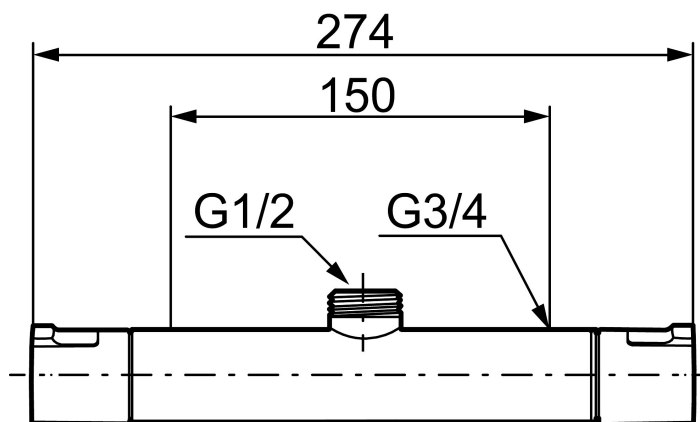

MORA CERA T4 dusjbatteri

Mora Cera er den perfekte kombinasjon av høy komfort og moderne formspråk. Med den seneste utviklingen innenfor energi-teknikk, har vi halvert vannforbruket i dusjen uten å gå på kompromiss med komforten. Jevn temperatur - kompenserer trykk og temperaturvariasjoner i dusjen.

Art.no.: 241150 NRF-nummer: 4290295

Utførende: Krom

- Dusjanslutning opp
- Sperreknapp 38°C og 42°C
- Eco mengdeknapp
- Med tilbakeslagsventiler etter standard EN 1717
- Ekstra gripevennlige ratt,
  Godkjent av svenske reumatikerforbundet

Unike funksjoner

Tilbakeslagssikring