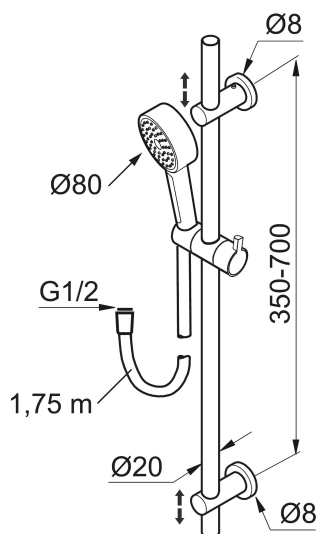

MORA REXX S5 duschset

Mora REXX är essensen av skandinavisk design och funktionalitet. Serien är minimalistisk och med enkelheten i fokus. Dess precision är dess innovation. När tradition och hantverk samsas med moderna tillverkningsmetoder och inspirerande formgivning, blir resultatet Mora REXX. Här i form av en vacker duschanordning med inbyggd smart funktionalitet.

Art.nr: 130190 **RSK:** 8932177

Utförande: Krom

- Metallomspunnen slang 1750 mm, PVC- och BPA-fri innerslang
- Med variabelt c/c-mått för befintliga skruvhål
- Med antikalksystem "Easy-Clean"
- Eco (energi- och vattenbesparande handdusch 9 l/min)