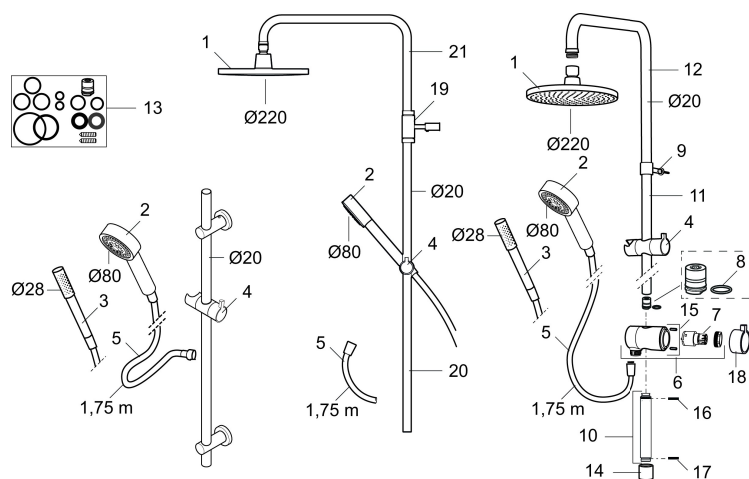

Art.nr: 130190 **RSK:** 8932177

Utförande: Krom

- Metallomspunnen slang 1750 mm, PVC- och BPA-fri innerslang
- Med variabelt c/c-mått för befintliga skruvhål
- Med antikalksystem "Easy-Clean"
- Eco (energi- och vattenbesparande handdusch 9 l/min)

PRODUKTBESKRIVNING

MORA REXX S5 duschset

Mora REXX är essensen av skandinavisk design och funktionalitet. Serien är minimalistisk och med enkelheten i fokus. Dess precision är dess innovation. När tradition och hantverk samsas med moderna tillverkningsmetoder och inspirerande formgivning, blir resultatet Mora REXX. Här i form av en vacker duschanordning med inbyggd smart funktionalitet.

Art.nr: 130190

RSK: 8932177

Reservdelslista

NR.	ART.NR	RSK	BESKRIVNING
1	131192	8180715	Taksil 220 mm, krom
2	130356	8199194	Handdusch, krom
3	209534	8199198	Handdusch, krom
3	209534.75	8199199	Handdusch, rostfritt utseende
4	130357.AA	8762735	Gliddel, krom, butiksförpackad
4	130357.0011AE	8762729	Gliddel, krom/svart
5	S600310	8239707	Metallomspunnen duschslang 1750 mm, krom
6	409430.AE	8541683	Duschomkastare (utan ratt)
7	S600321	8239708	Insats till duschomkastare
8	639173.AE	8295314	O-ring (15,1 x 1,6), 2 st
9	139906.AE	8180378	Duschrörsklammer 20 mm
10	209549.AE	8180946	Anslutningsrör
11	209548.AE	8180944	Underrör
12	209550.AE	8180947	Överrör
13	409425.AE	8346925	Reservdelspåse till Mora shower system
14	209291.AE	8295321	Övergångsnippel G1/2 - M18x1

NR.	ART.NR	RSK	BESKRIVNING
15	139812.AE	8295323	Stoppskruv M5x20
16	309246.AE	8295312	O-ring (13,1 x 1,6)
17	609029.AE	8295315	O-ring (16,1 x 1,6)
18	409520.AE	8348107	Vred till duschomkastare
19	409590.AE	8221731	Duschrörsklammer, krom
20	209648.AE	8217836	Underrör, krom
21	209650.AE	8217835	Överrör