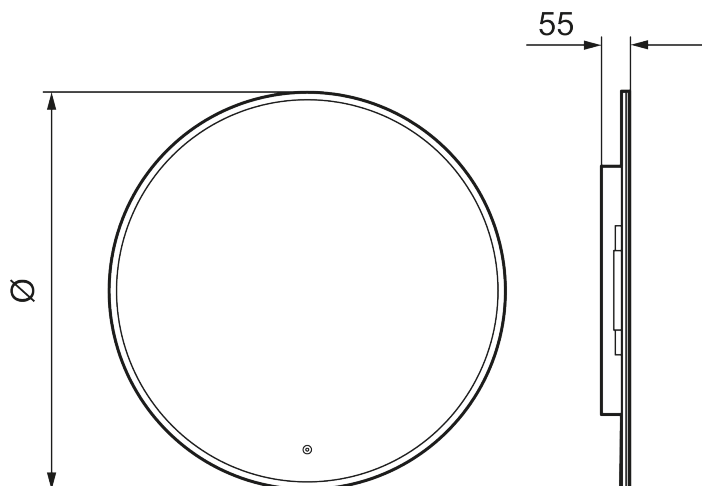

Bluetooth

Unike funksjoner

MORA CARA II, speil

Cara har et design som minner om Solo I, med hvit akrylramme, og touch-funksjon for å styre LED-belysningen. Cara har justerbar fargetemperatur, slik at du får den rette stemningen på badet.

Art.no.: 953130

Utførende: Ø800 mm

- Ramme med belysning
- Energibesparende LED-belysning
- Smuss og ripebeskyttende glass med sikkerhetsfilm
- Anti-dugg
- Touch av/på
- Justerbar fargetemperatur 2700-6400 K
- IP44-sertifisert, CE-merket
- Bluetooth med innebygde høytalere
- Dybde: 55 mm