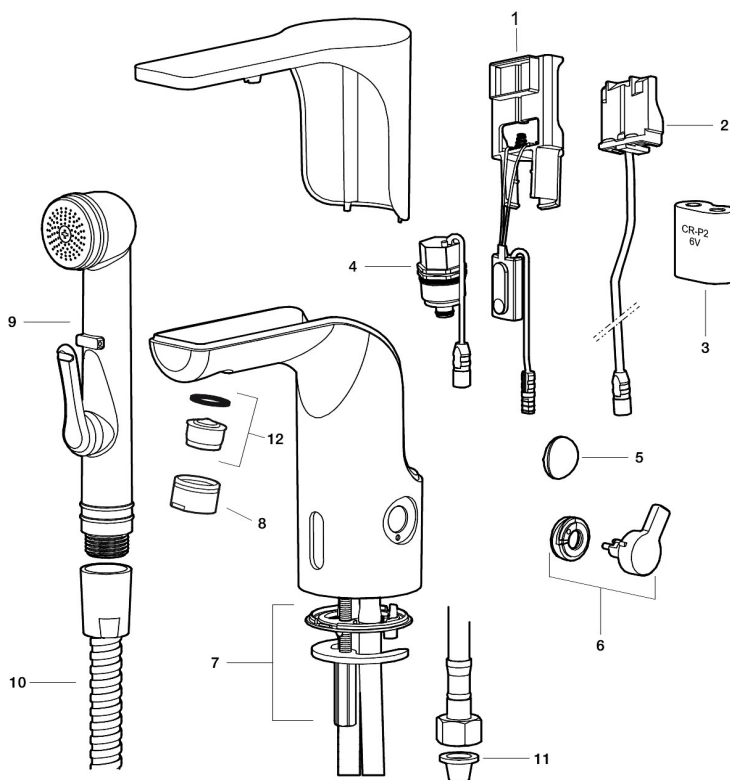

PRODUKTBESKRIVELSE

MORA MMIX tronic

Berøringsfrie armaturer stammer fra offentlige miljøer, men har så småt fundet vej i det moderne hjem. Mora MMIX Tronic er en ny generation af svensk udviklede berøringsfrie armaturer, med alt teknik integreret i armaturkroppen, det vil sige ingen elektronik under vasken. Den er vand- og energibesparende og er lige så nem at installere sædvanligt håndvaskarmatur. Mora MMIX Tronic leveres forberedt til batteri- eller netdrift, men kan nemt ændres senere. Temperaturen indstilles ved hjælp af grebet på siden.

Artikel-nummer: 720080.11   **VVS:** 704362021

Reservedelsliste

NR.	ART.NO	VVS	BESKRIVELSE
1	S600278	704369887	Elektronikenhed til STD
1	729452.AE		Elektronikenhed til centralstyring
2	S600131	704360979	AC adapter
3	S600135	704360986	Batteri
4	S600277	704369842	Magnetventil
5	729457.AE		Dækkappe
6	729456.AE		Vred, krom
6	729456.11AE	704360951	Vred, sort PVD
6	729456.14AE		Vred, poleret kobber PVD
6	729456.16AE		Vred, champagne PVD