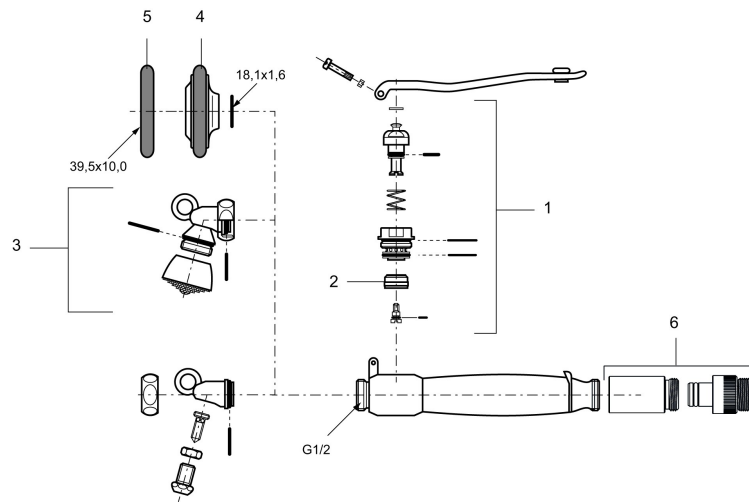

## Spulebruser

Artikel-nummer: 310005.AE VVS: 716277504

Beskrivelse: Krom/grå

- Selvlukkende.

Unikke egenskaber

# Spulebruser

Artikel-nummer: 310005.AE VVS: 716277504

## Reservedelsliste

NR.	ART.NO	VVS	BESKRIVELSE
1	139520.AE	745147304	
2	139172.AE		
3	139530.AE	736242504	
4	310003.AE	716279110	Si til bruser, krom
5	319049.AE		
6	409421.AE		