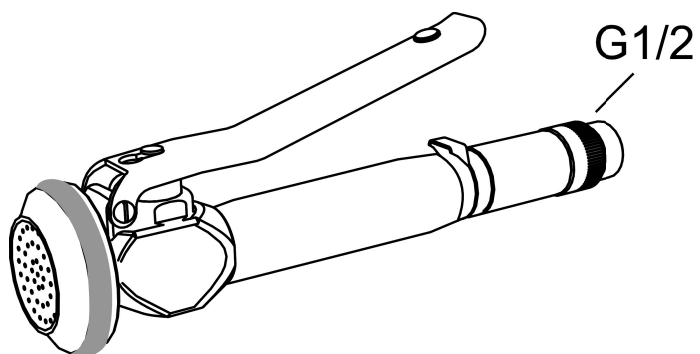

## Spulebruser

Artikel-nummer: 310005.AE VVS: 716277504

Beskrivelse: Krom/grå

- Selvlukkende.

Unikke egenskaber

# Spulebruser

Artikel-nummer: 310005.AE VVS: 716277504