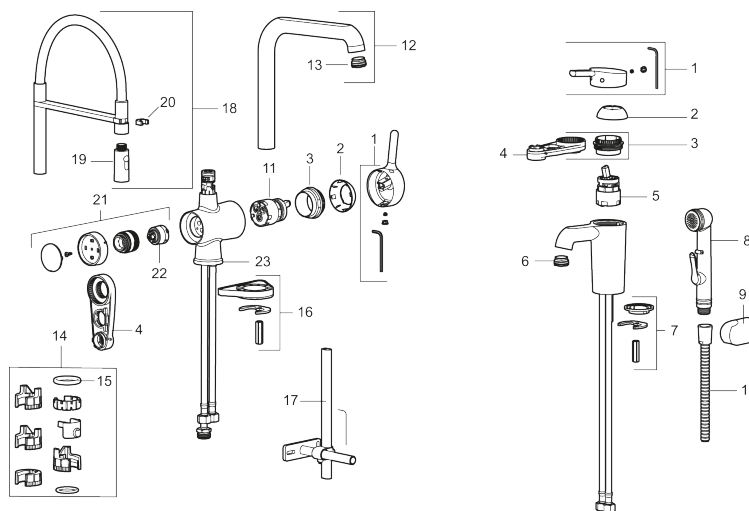

**Art.nr:** 262091.0011 **RSK:** 8310686 **Flöde 3 bar:** 8,0 l/min  
**Utförande:** Krom, svart slang med diskmaskinsavstängning

- 2-stråligt munstycke (normal och sköljstråle)
- Mjukstängning med keramisk tätning
- Omställbar flödesbegränsning och temperaturspär
- Eco (energi- och vattenbesparande strålsamlare)
- Svängbar pip 60°, 85°, **110°** eller 360°
- Flexibla anslutningsrör i metallomspunnen Soft PEX®, lekande G3/8
- Med diskmaskinsavstängning. Omställbar mellan KV och VV, inställd på KV
- Återströmningsskydd enligt EU-standard SS-EN 1717
- Hålmått Ø34-37 mm

## Reservdelstlista

NR.	ART.NR	RSK	BESKRIVNING
1	409560.AE	8393985	Spak, komplett
2	409580.AE	8386087	Täckhylsa
3	409570.AE	8386086	Fästnippel för insats, inkl serviceverktyg
4	891096.AE	8345921	Serviceverktyg
5	S600273	8387230	Keramikinnsats med serviceverktyg, kallstart (grön ring)
5	409405.AE	8345205	Keramikinnsats, Turbo, inkl serviceverktyg
6	409565.AE	8281449	Strålsamlare M24 utv., 5 l/min vid 2–6 bar
7	409387.AE	8346912	Fästdetaljer, tvätt
8	S600206	8233049	Självstängande handdusch, krom
9	130732.AE	8184186	Handduschhållare
10	S600207	8236647	Högtrycksslang, 1,5 m, krom
11	S600276	8387231	Keramikinnsats med serviceverktyg, 20 l/min
12	409561.AE	8393986	Utloppspip, komplett
13	409569.AE	8281451	Strålsamlare M24 utv., 9–11 l/min vid 3 bar
14	209565.AE		Spärrsegment
15	708843.AE	8295357	O-ring (15,54 x 2,62), 2 st
16	708779.AE		Fästdetaljer, kök