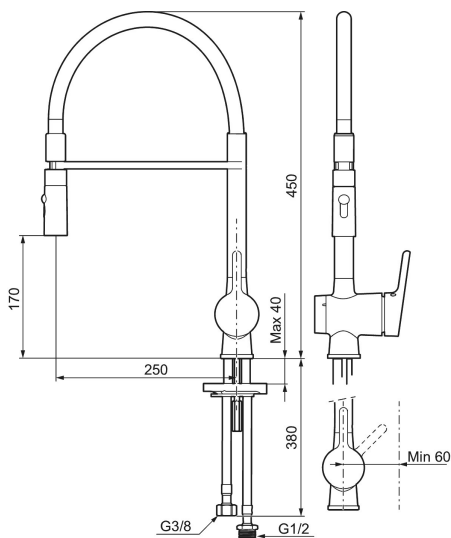

## MORA ONE miniprofi köksblandare

Mora One Miniprofi är kanske den kran som sticker ut allra mest i Thomas Sandells serie för Mora Armatur. Med sin säregna form blir den en modern och iögonfallande detalj i ditt kök, samtidigt som vi försett den med avancerad teknik.

**Art.nr:** 262091.0011 **RSK:** 8310686 **Flöde 3 bar:** 8,0 l/min  
**Utförande:** Krom, svart slang med diskmaskinsavstängning

- 2-stråligt munstycke (normal och sköljstråle)
- Mjukstängning med keramisk tätning
- Omställbar flödesbegränsning och temperaturspär
- Eco (energi- och vattenbesparande strålsamlare)
- Svängbar pip 60°, 85°, **110°** eller 360°
- Flexibla anslutningsrör i metallomspunnen Soft PEX®, lekande G3/8
- Med diskmaskinsavstängning. Omställbar mellan KV och VV, inställd på KV
- Återströmningsskydd enligt EU-standard SS-EN 1717
- Hålmått Ø34-37 mm