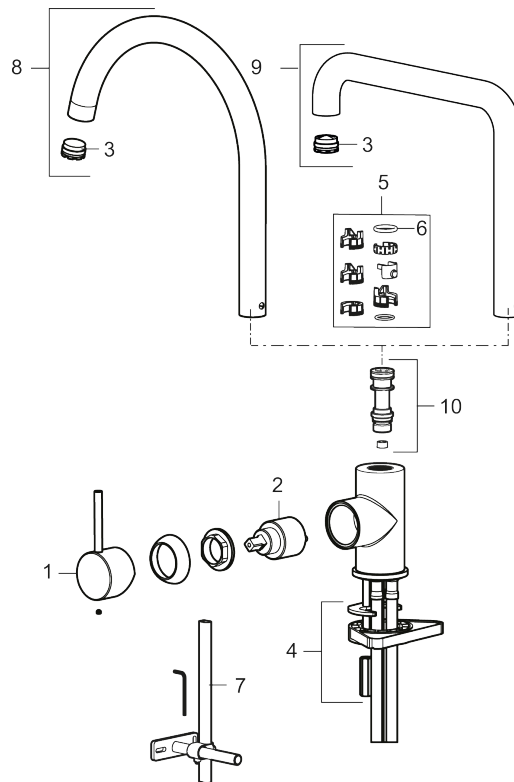

PRODUKTBESKRIVNING

INXX II soft köksblandare

Med en tålig mattsvart nyans och kökskranens mjuka formspråk bidrar INXX II soft till ett lyxigt och elegant kök. Blandaren är testad och godkänd utifrån de byggregler som finns och är energieffektiv, vilket innebär att den ger en lägre vatten- och energiförbrukning utan att ge avkall på komforten.

Om serien

INXX II är en elegant och tidlös serie i en palett av noga utvalda nyanser. Kombinationen av hög kvalitet, sober design och skön komfort gör den till den ultimata serien.

Art.nr: 272101.12CA

RSK: 8311261

Reservdelslista

NR.	ART.NR	RSK	BESKRIVNING
1	409700.AE	8394069	Spak, komplett, krom
1	409700.12AE	8394070	Spak, komplett, mattsvart
1	409700.22AE	8394071	Spak, komplett, mattvit
1	409700.44AE	8394072	Spak, komplett, mattgrå
1	409700.60AE	8394073	Spak, komplett, polerad mässing PVD
1	409700.62AE	8394074	Spak, komplett, borstad mässing PVD
1	409700.76AE	8394075	Spak, komplett, borstad nickel