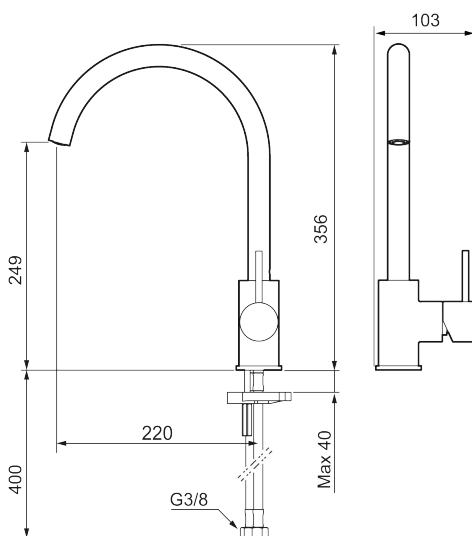

### Unika egenskaper

Skyddsmodul 

- Keramisk tätning
- Omställbar flödesbegränsning och temperaturspär
- Flexibla anslutningsrör i metallomspunnen Soft PEX<sup>®</sup>, lekande G3/8
- Svängbar pip 60°, 85°, 110° eller 360°
- Hålmått Ø34-37 mm